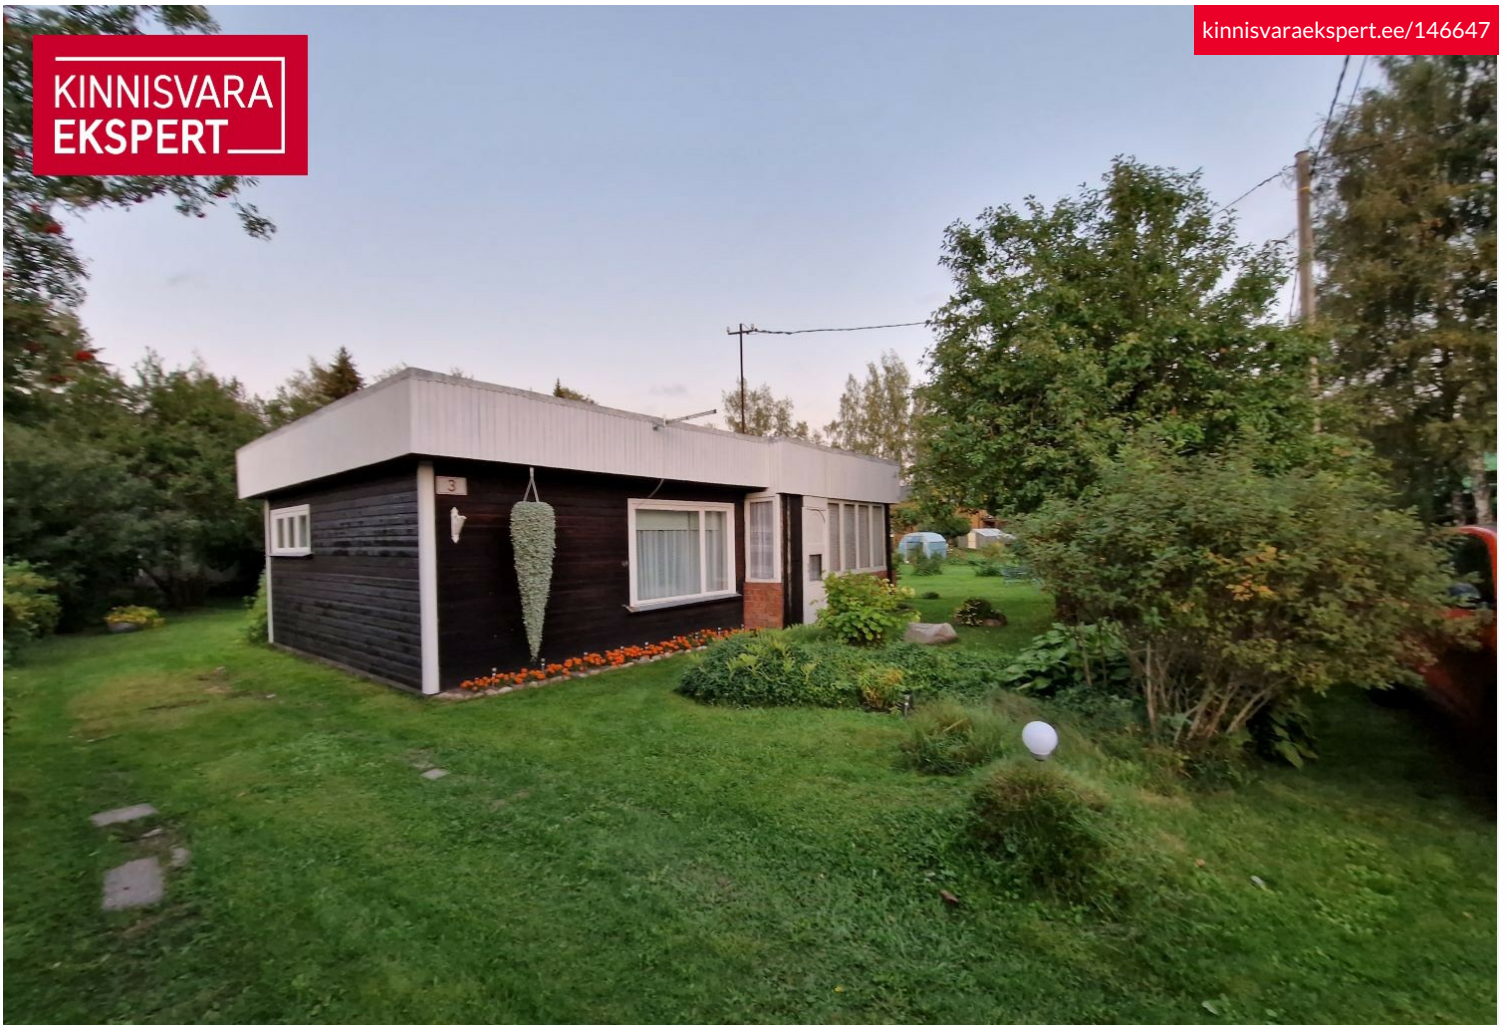

KINNISVARA
EKSPERT