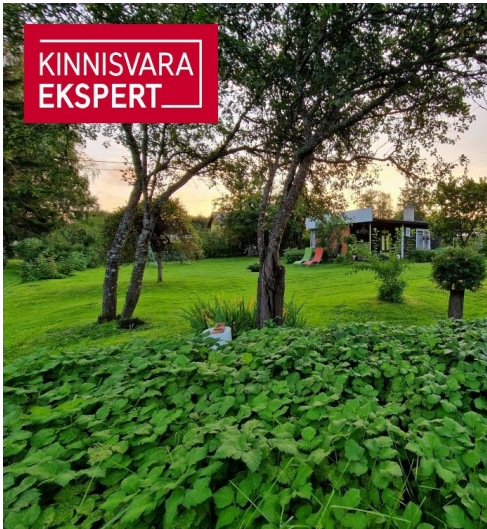

KINNISVARA
EKSPERT