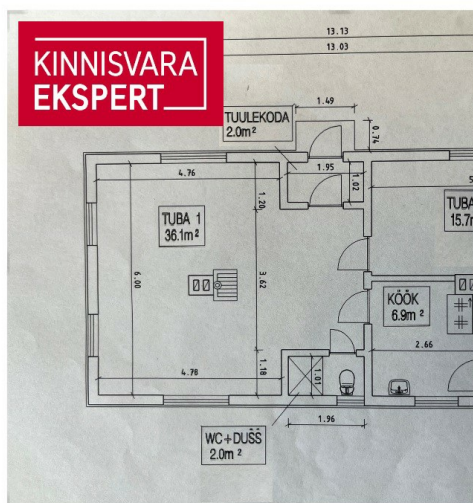

KINNISVARA
EKSPERT