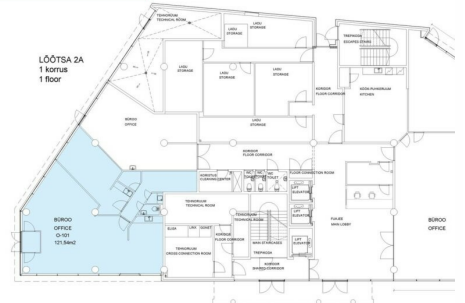

KINNISVARA
EKSPERT