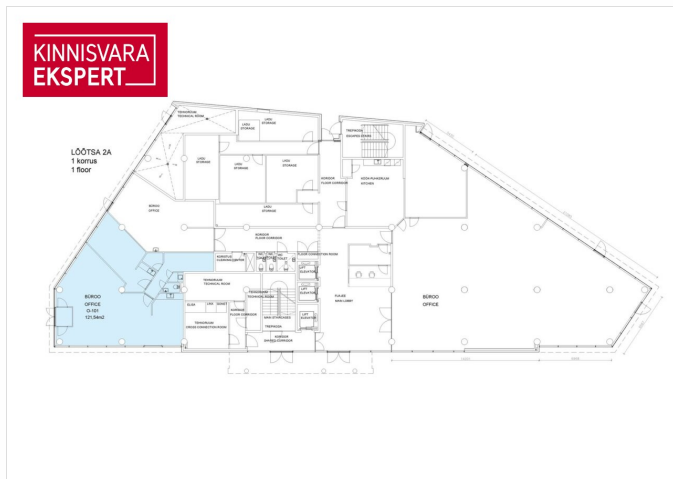

KINNISVARA
EKSPERT