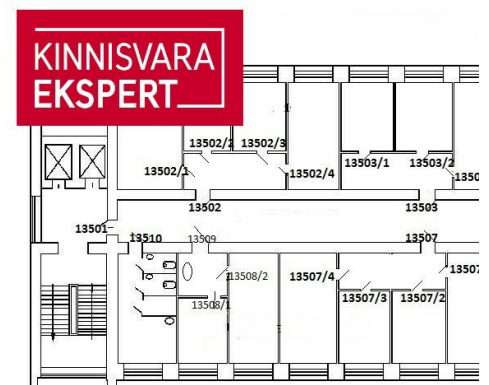

KINNISVARA
EKSPERT