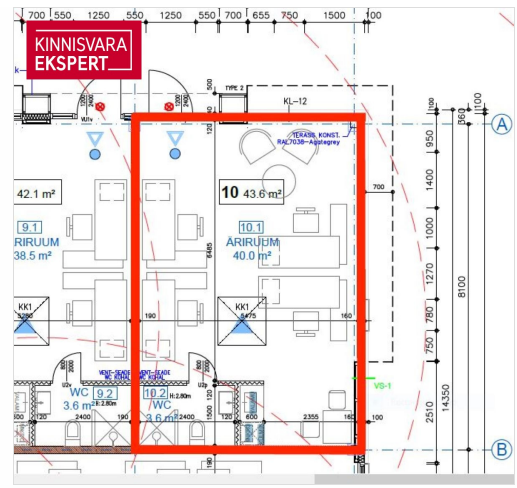

KINNISVARA EKSPERT

Sinu kinnisvara-partner

Katrin Kurm
+372 502 6897
katrin.kurm@kinnisvaraekspert.ee

KINNISVARA EKSPERT