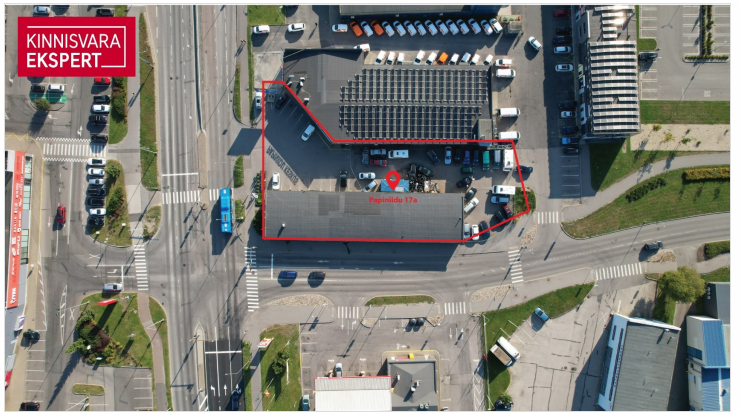

VAADE KAGUST, KAUBAMAJAJA POOLT