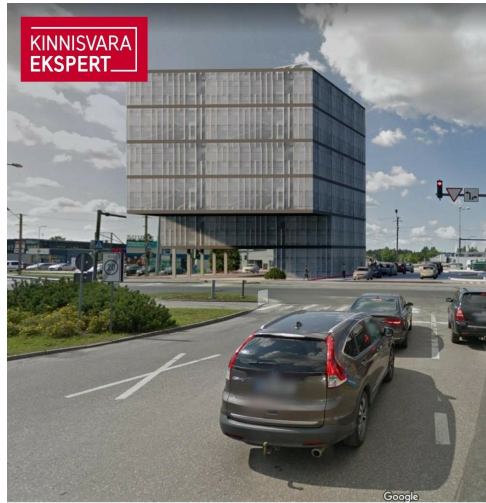

KINNISVARA
EKSPERT

KINNISVARA
EKSPERT

KINNISVARA
EKSPERT

VAADE KAGUST, KAUBAM

KINNISVARA
EKSPERT

VAADE KIRDEST, PAPIINIIDU TÄN

Müüa kaubandus PAPIINIIDU 17A

📍 Pärnu maakond, Pärnu linn, Mai

Lisaandmed

elekter, vesi

Lisainfo

Perspektiivne arendusprojekt Pärnu parimas asukohas Papiniidu äri- ja ettevõtluspiirkonnas.

Detailplaneering võimaldab ehitada kuni 6-korruselise äri- ja büroohoone, mille ehitisealune pind on kuni 930 m².

Vahetus läheduses asuvad väarikad naabrid Kaubamajakas, Lidl, Silla Keskus, Circle K tankla ja paljud teised.

Äsja valminud uus teelõik ühendab Papiniidu tänava Suur-Jõe tänavaga ja tagab kinnistule suurepärase juurdepääsu igal suunal.