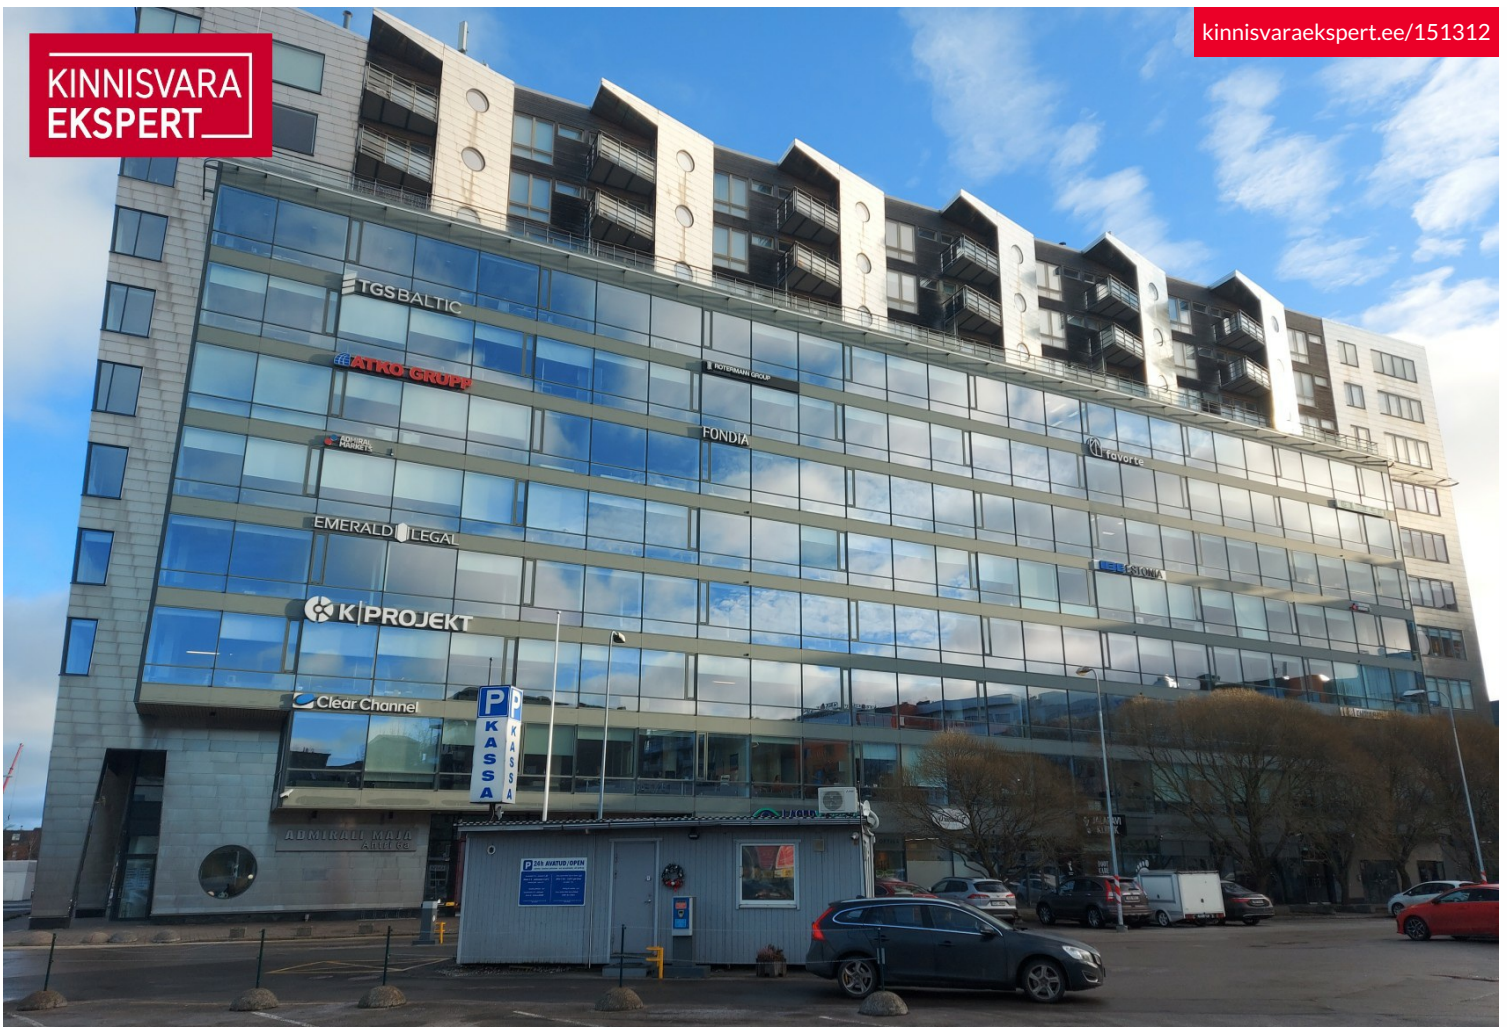

KINNISVARA
EKSPERT

KINNISVARA
EKSPERT

KINNISVARA
EKSPERT

KINNISVARA
EKSPERT

Üürida büroo AHTRI TN 6A

📍 Harju maakond, Tallinn, Kesklinna linnaosa

Esinduslikus ärihoones vee- ja kanalisatsiooniga varustatud pind

Lisaandmed

õhksoojuspump, konditsioneer, lift, koosolekuruum, keskküte

Lisainfo

Tallinnas Kesklinna linnaosas Sadama asumis anda üürile büroopind suurusega 59 m². Üüritava pind asub 2005.a. ehitatud esindusliku büroohoone neljandal korrusel, hoones lift. Hoone asub ca 140 m kaugusel Narva mnt-st, Nautica keskus paikneb ca 150 m, Viru keskus ca 400 m ning D-terminal ca 500 m kaugusel.