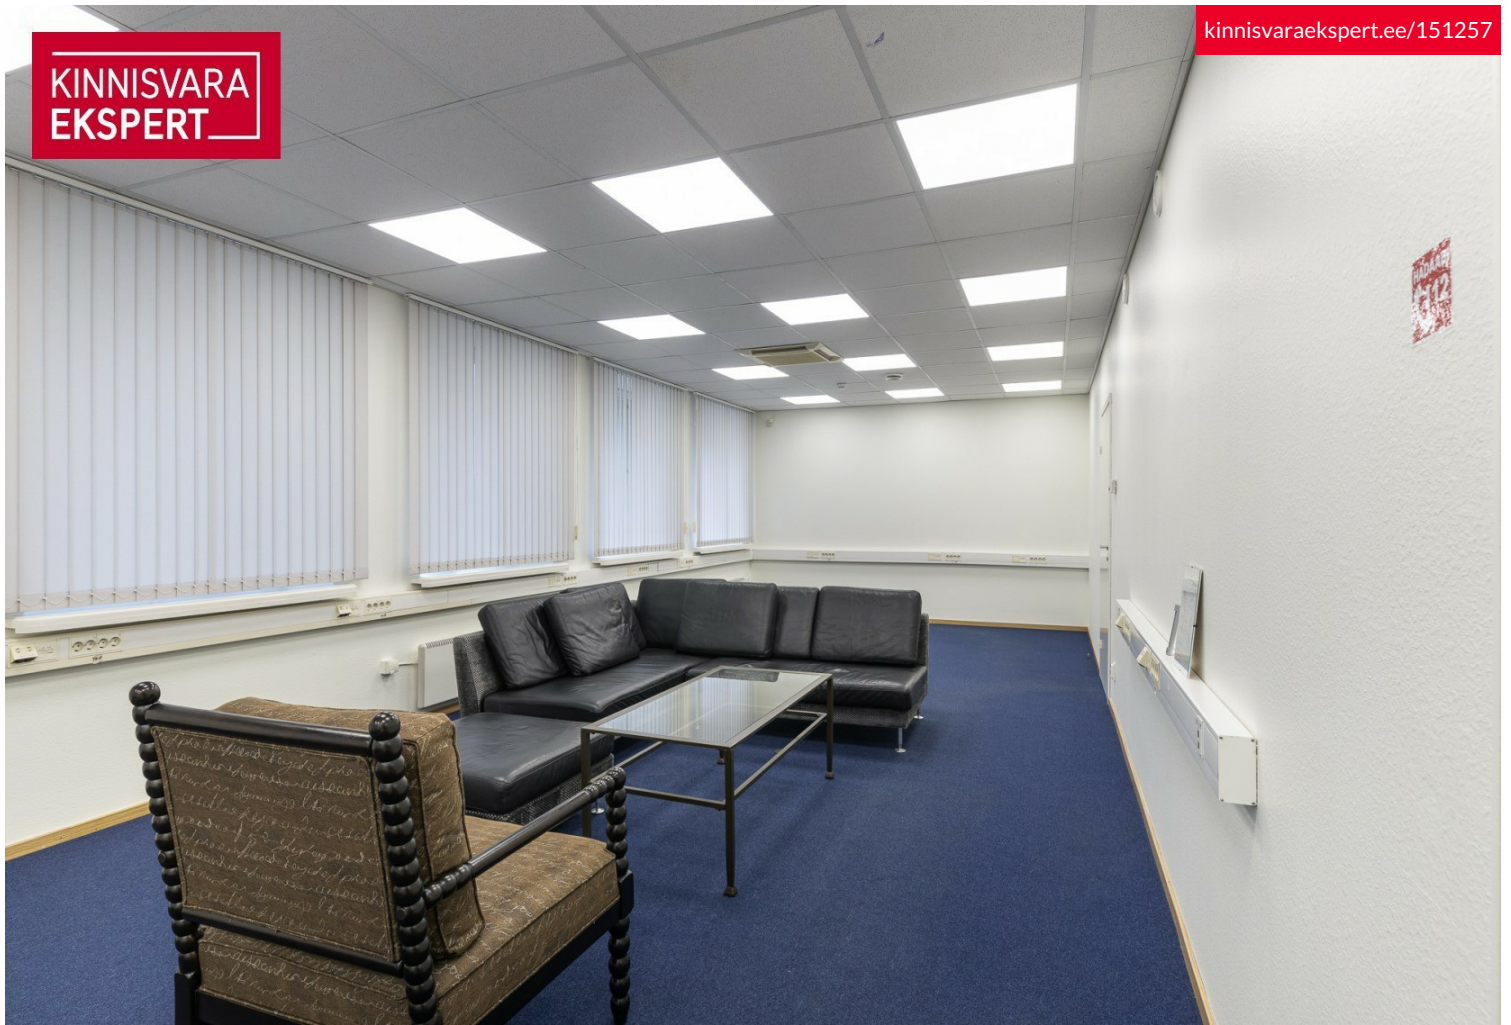

KINNISVARA
EKSPERT