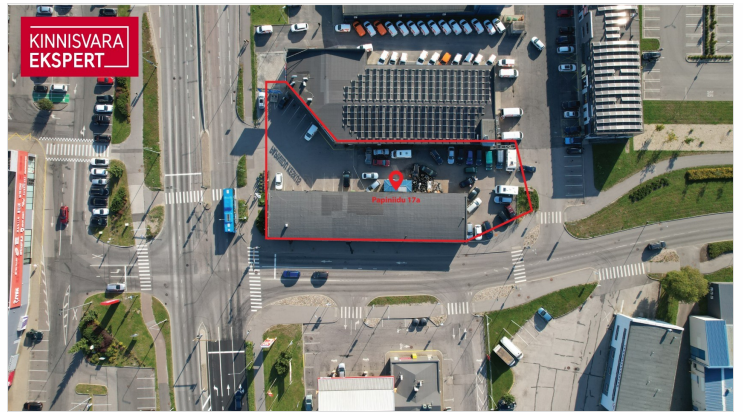

## Lisainfo

Perspektiivne arendusprojekt Pärnu parimas asukohas Papiniidu äri- ja ettevõtluspiirkonnas.

Detailplaneering võimaldab ehitada kuni 6-korruselise äri- ja büroohoone, mille ehitisealune pind on kuni 930 m<sup>2</sup>.

## Asukoht

📍Pärnu maakond, Pärnu linn, Mai

VAADE KAGUST, KAUBAMAJAJA POOLT

VAADE KIRDEST, PAPIINIIDU TÄNAVALT