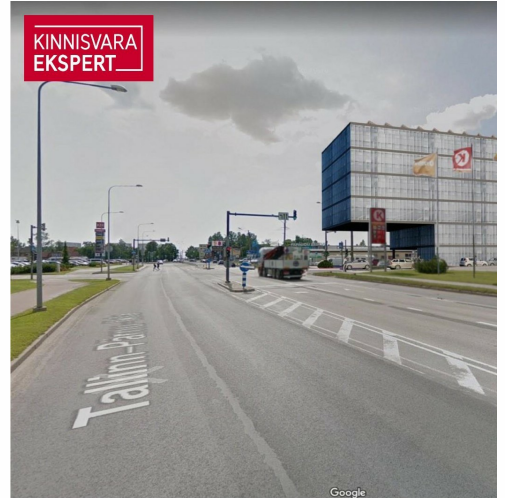

KINNISVARA  
EKSPERT

KINNISVARA  
EKSPERT

KINNISVARA  
EKSPERT

VAADE KAGUST, KAUBAM

KINNISVARA  
EKSPERT

VAADE KIRDEST, PAPIINIIDU TÄN

Vahetus läheduses asuvad väarikad naabrid Kaubamajakas, Lidl, Silla Keskus, Circle K tankla ja paljud teised.

Äsja valminud uus teelõik ühendab Papiniidu tänava Suur-Jõe tänavaga ja tagab kinnistule suurepärase juurdepääsu igal suunal.

## Asukoht

📍Pärnu maakond, Pärnu linn, Mai

VAADE KAGUST, KAUBAMAJAJA POOLT

VAADE KIRDEST, PAPIINIIDU TÄNAVALT