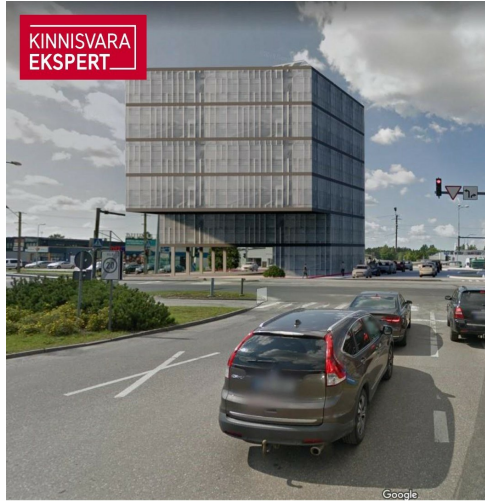

KINNISVARA  
EKSPERT

KINNISVARA  
EKSPERT

KINNISVARA  
EKSPERT

VAADE KAGUST, KAUBAM

KINNISVARA  
EKSPERT

VAADE KIRDEST, PAPIINIIDU TÄN

# Müüa kaubandus PAPINIIDU 17A

📍 Pärnu maakond, Pärnu linn, Mai

Toimiv ärimaja või arendusprojekt Pärnu parimas äripiirkonnas!

MEELIS TAMMER

530 m<sup>2</sup>  
üldpind

1837 m<sup>2</sup>  
krunt

1 290 000 € +km  
2 433.96 € / m<sup>2</sup>

Vahetus läheduses asuvad väarikad naabrid Kaubamajakas, Lidl, Silla Keskus, Circle K tankla ja paljud teised.

Äsja valminud uus teelõik ühendab Papiniidu tänava Suur-Jõe tänavaga ja tagab kinnistule suurepärase juurdepääsu igal suunal.

## Asukoht

📍Pärnu maakond, Pärnu linn, Mai

VAADE KAGUST, KAUBAMAJAJA POOLT

VAADE KIRDEST, PAPIINIIDU TÄNAVALT