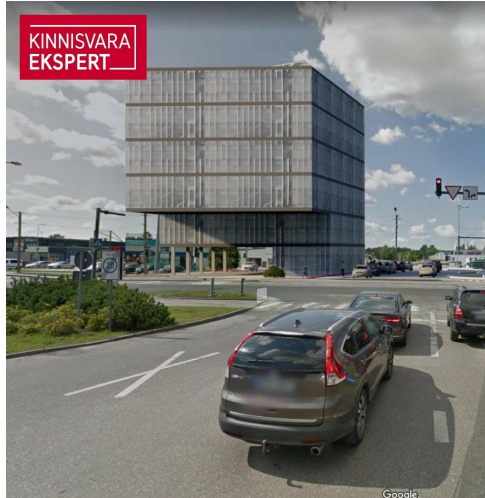

KINNISVARA  
EKSPERT

KINNISVARA  
EKSPERT

KINNISVARA  
EKSPERT

VAADE KAGUST, KAUBAM

KINNISVARA  
EKSPERT

VAADE KIRDEST, PAPIINIIDU TÄN

## Lisainfo

Perspektiivne arendusprojekt Pärnu parimas asukohas Papiniidu äri- ja ettevõtluspiirkonnas.

Detailplaneering võimaldab ehitada kuni 6-korruselise äri- ja büroohoone, mille ehitisealune pind on kuni 930 m<sup>2</sup>.

Vahetus läheduses asuvad väarikad naabrid Kaubamajakas, Lidl, Silla Keskus, Circle K tankla ja paljud teised.

Äsja valminud uus teelõik ühendab Papiniidu tänava Suur-Jõe tänavaga ja tagab kinnistule suurepärase juurdepääsu igal suunal.

## Asukoht

📍Pärnu maakond, Pärnu linn, Mai

VAADE KAGUST, KAUBAMAJAJA POOLT

VAADE KIRDEST, PAPIINIIDU TÄNAVALT