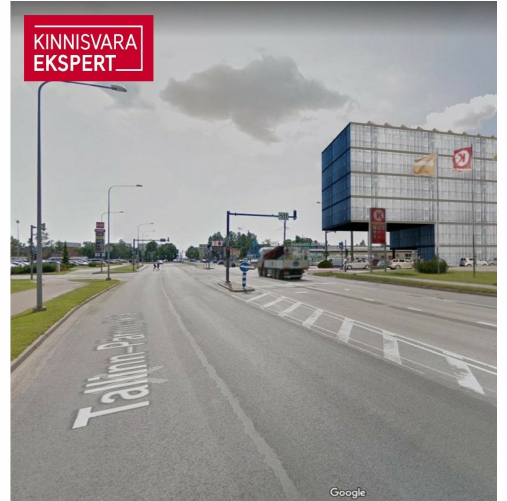

KINNISVARA  
EKSPERT

KINNISVARA  
EKSPERT

KINNISVARA  
EKSPERT

VAADE KAGUST, KAUBAM

KINNISVARA  
EKSPERT

VAADE KIRDEST, PAPIINIIDU TÄN

# Müüa kaubandus PAPINIIDU 17A

📍 Pärnu maakond, Pärnu linn, Mai

Toimiv ärimaja või arendusprojekt Pärnu parimas äripiirkonnas!

MEELIS TAMMER

530 m<sup>2</sup>  
üldpind

1837 m<sup>2</sup>  
krunt

1 290 000 € +km  
2 433.96 € / m<sup>2</sup>

Vahetus läheduses asuvad väarikad naabrid Kaubamajakas, Lidl, Silla Keskus, Circle K tankla ja paljud teised.

Äsja valminud uus teelõik ühendab Papiniidu tänava Suur-Jõe tänavaga ja tagab kinnistule suurepärase juurdepääsu igal suunal.

## Asukoht

📍Pärnu maakond, Pärnu linn, Mai

VAADE KAGUST, KAUBAMAJAJA POOLT

VAADE KIRDEST, PAPIINIIDU TÄNAVALT