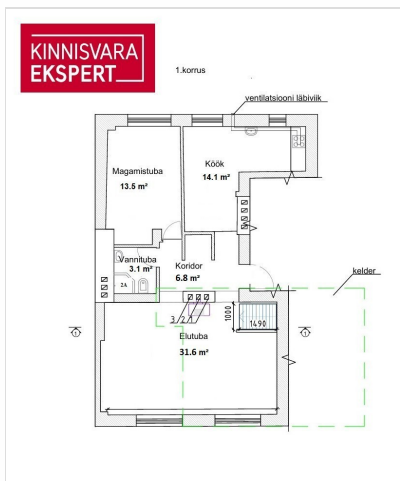

KINNISVARA
EKSPERT