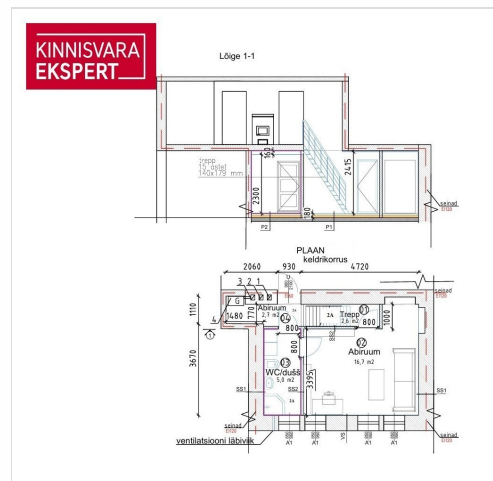

KINNISVARA
EKSPERT