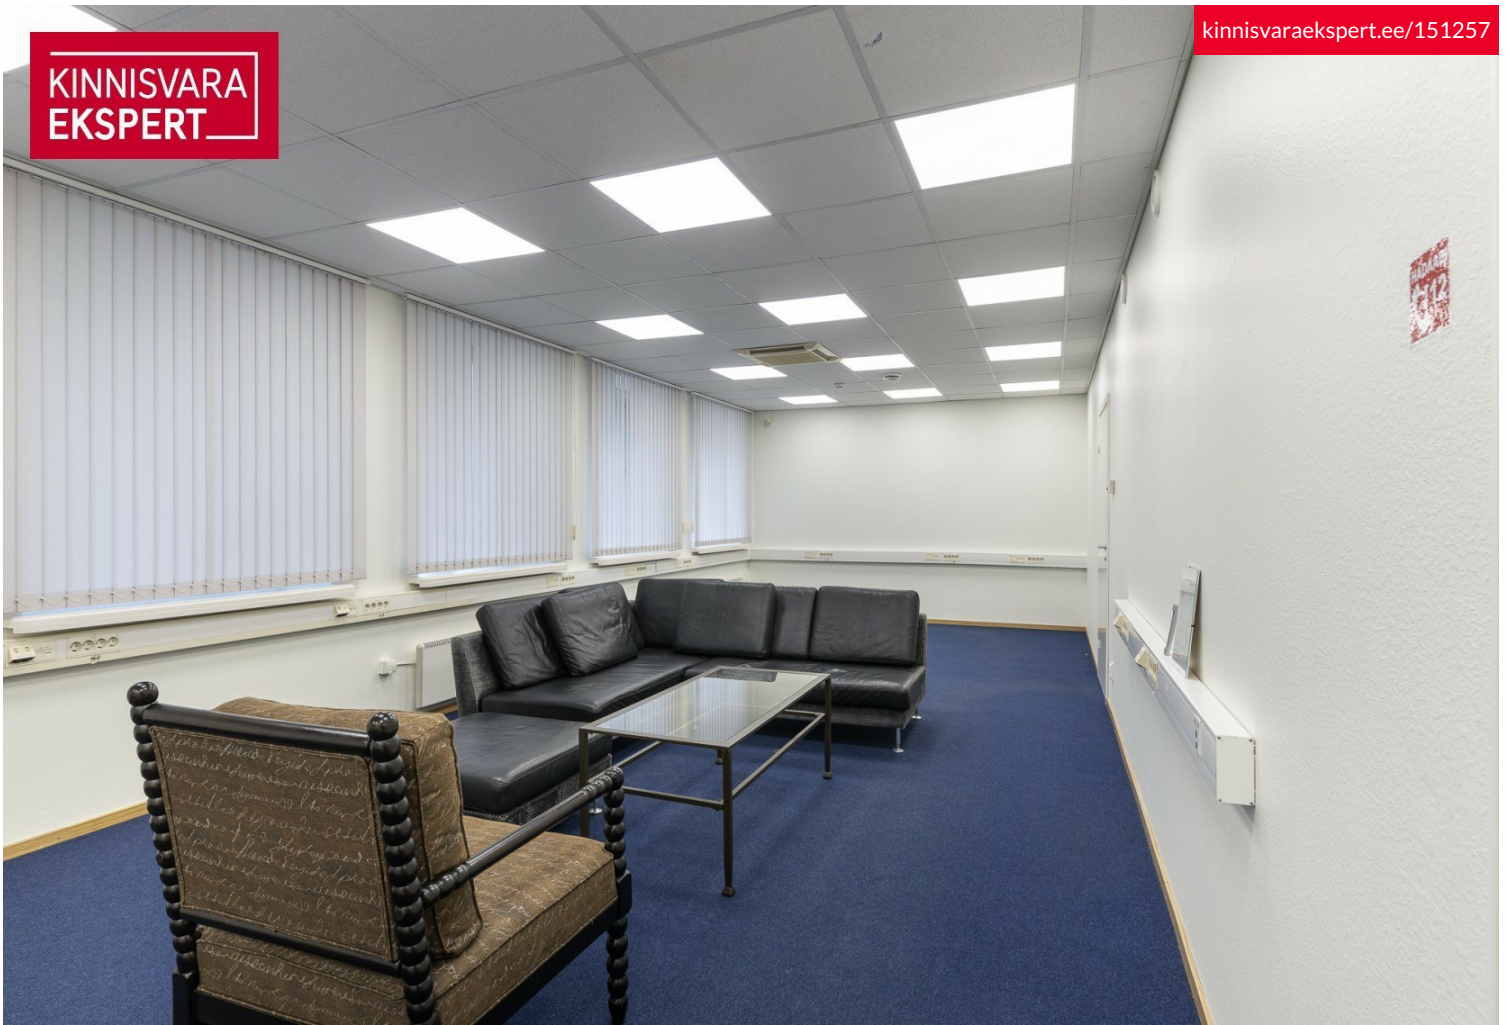

KINNISVARA
EKSPERT