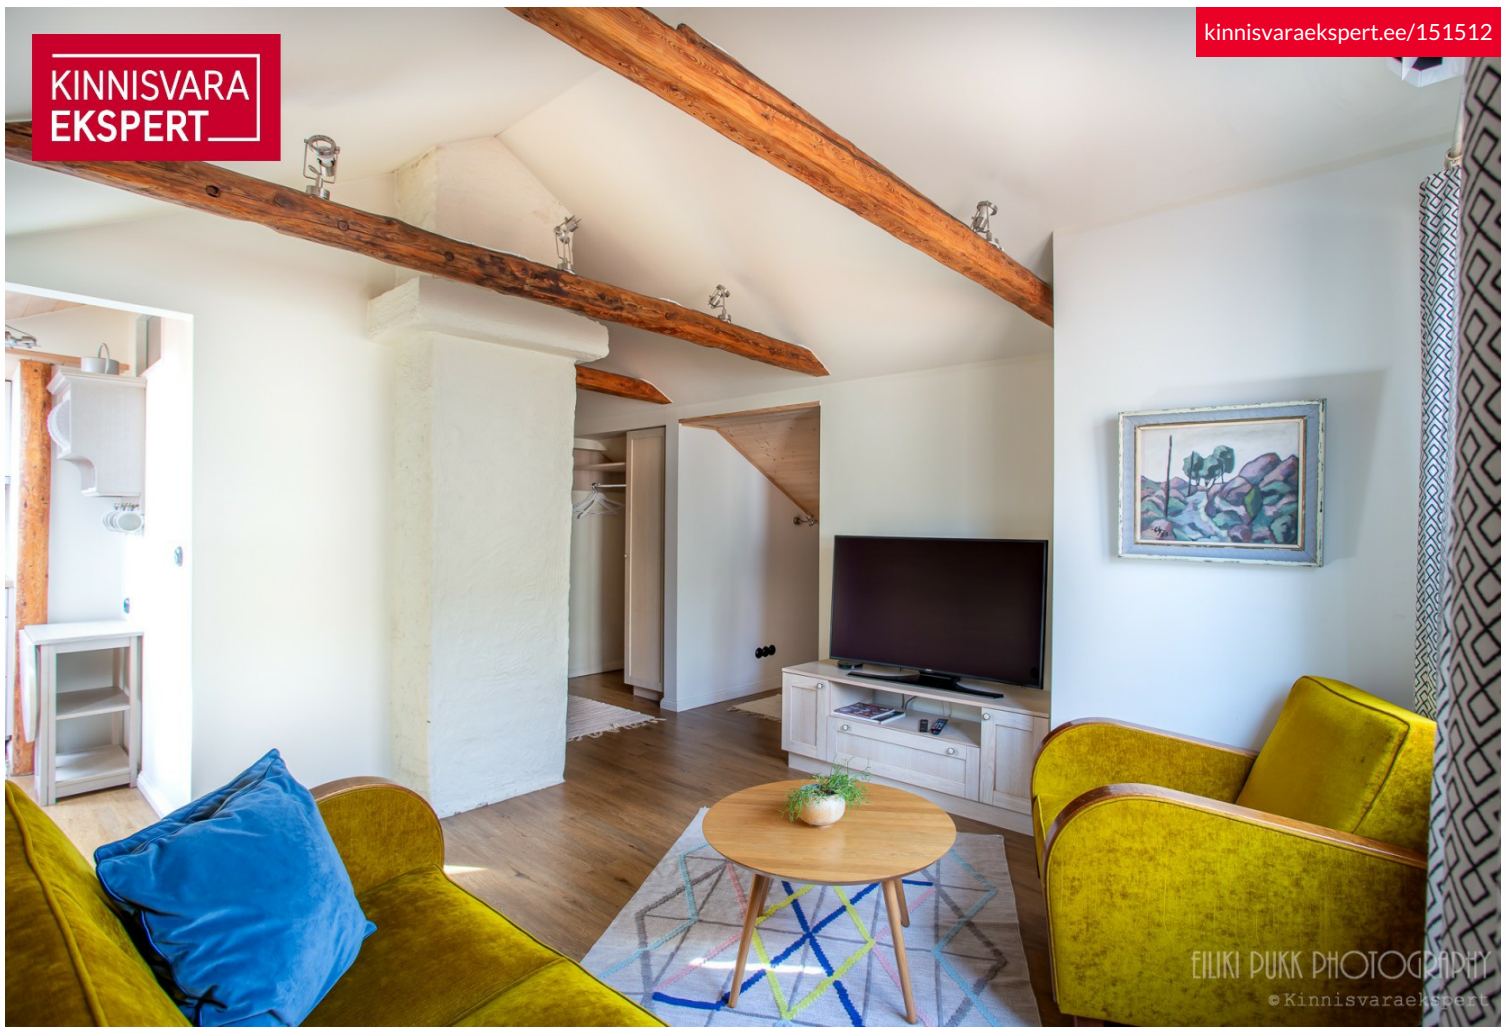

KINNISVARA
EKSPERT