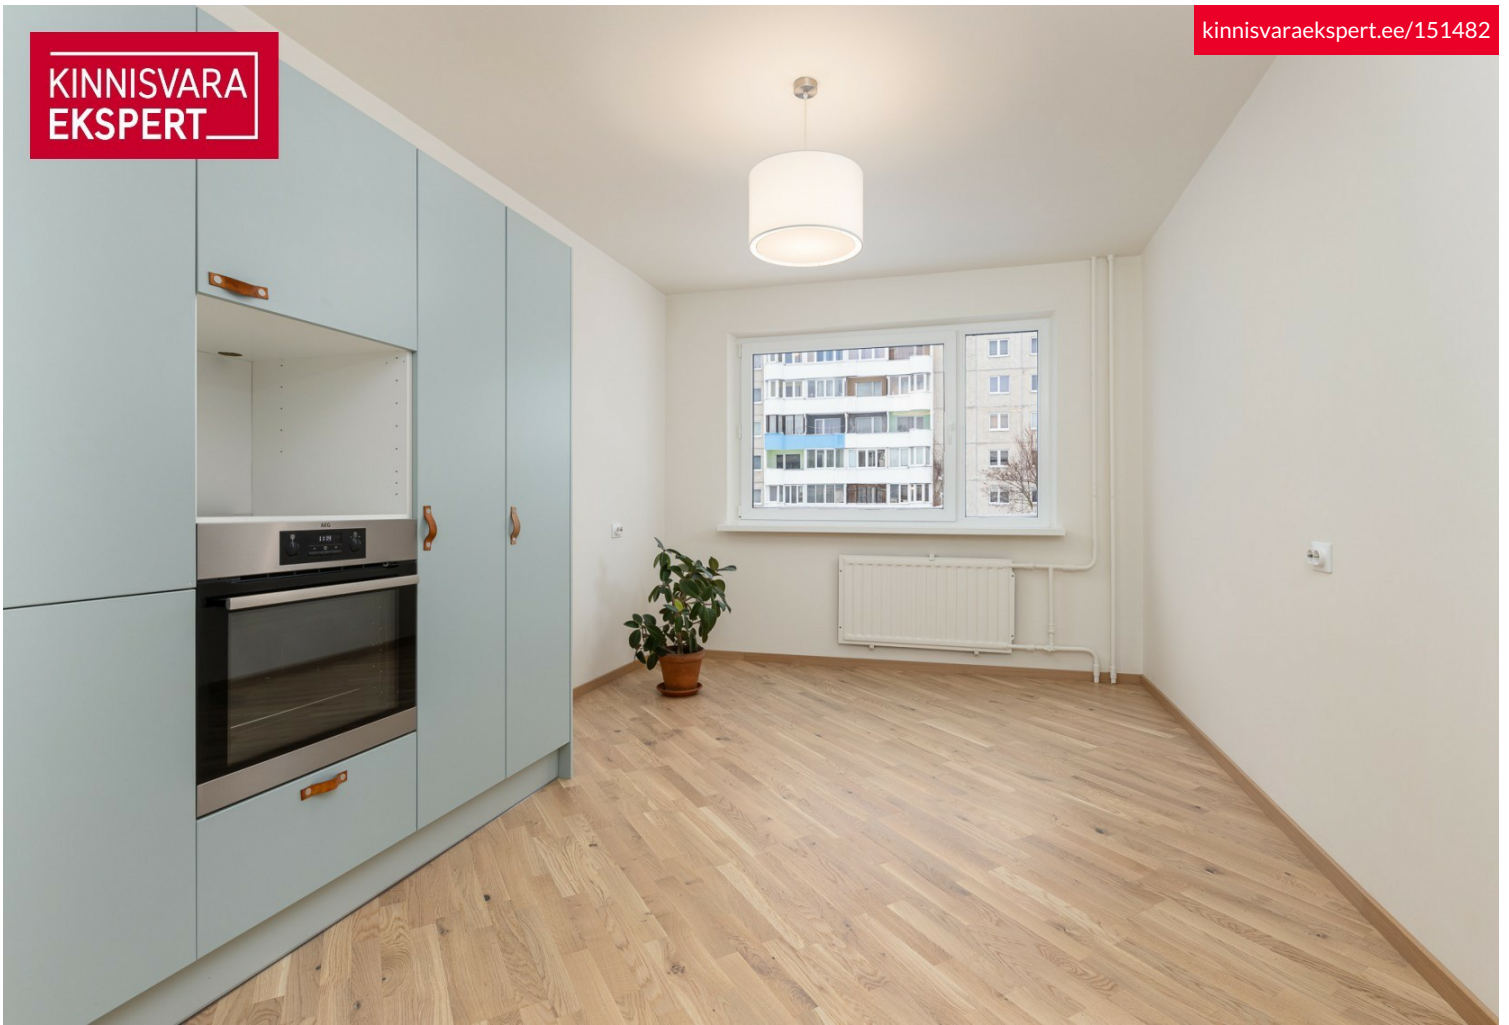

KINNISVARA
EKSPERT