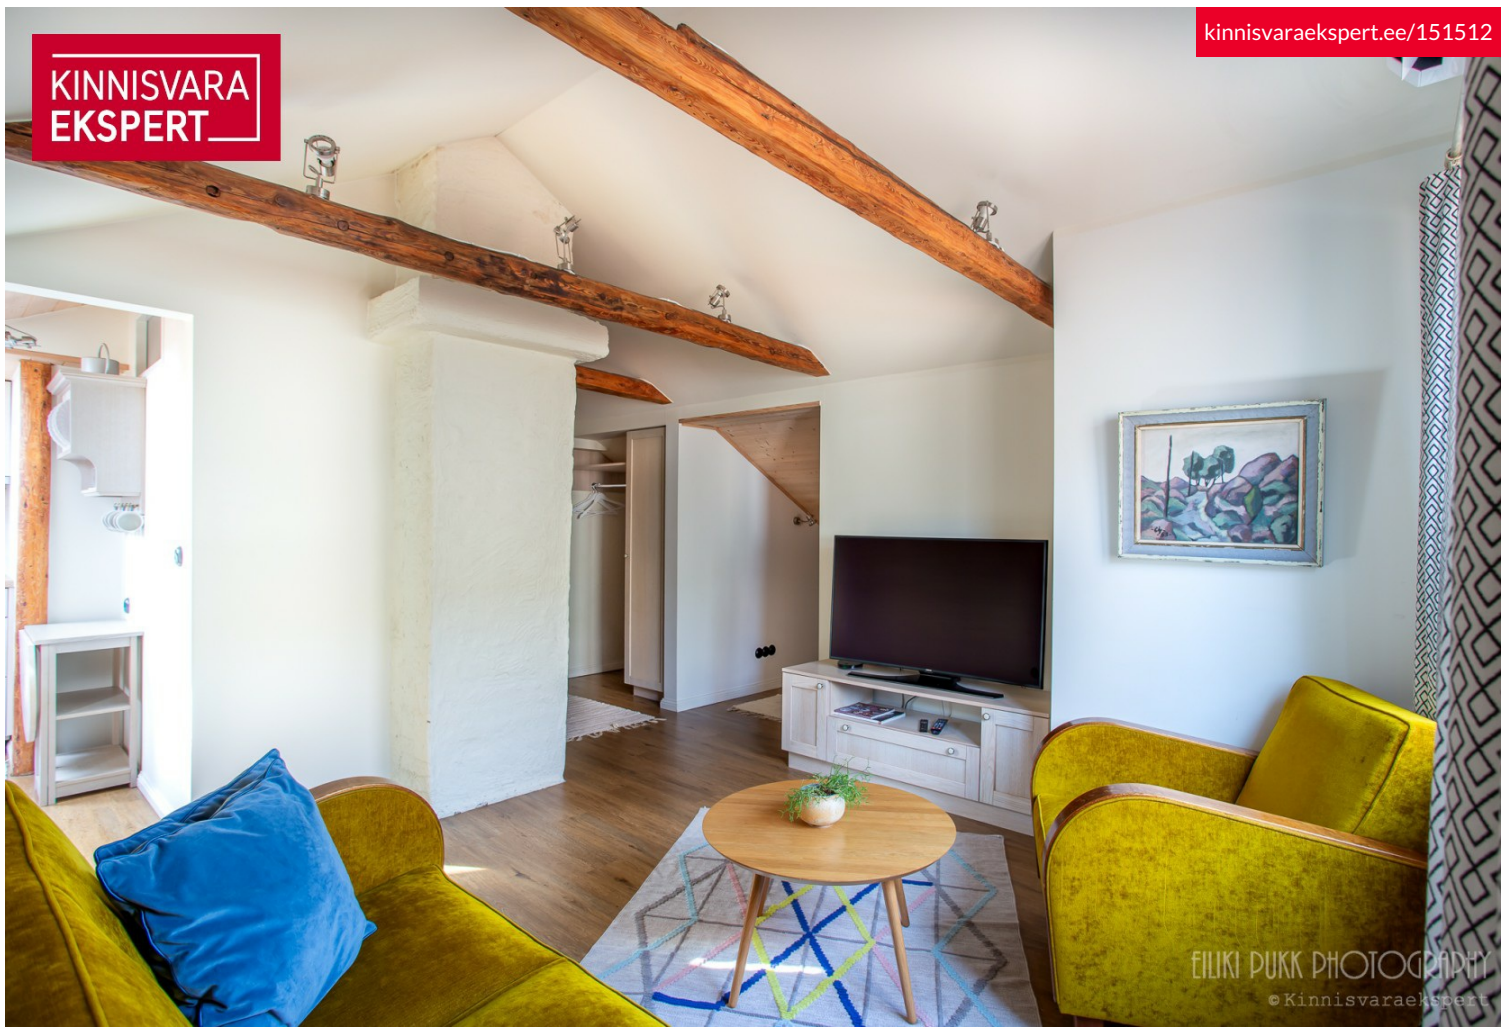

KINNISVARA
EKSPERT

EILIKI PUKK PHOTOGRAPHY
©Kinnisvaraekspert

KINNISVARA
EKSPERT