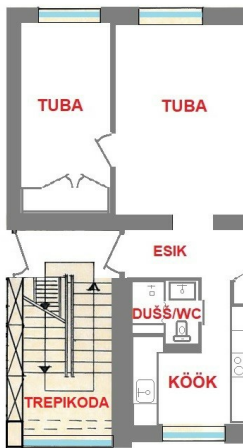

KINNISVARA
EKSPERT

KINNISVARA
EKSPERT

KINNISVARA
EKSPERT

KINNISVARA
EKSPERT

Müüa korter KARUSSELLI 93

📍 Pärnu maakond, Pärnu linn, Rannarajoon

KLIENDIPÄEV! Mina korraldan kliendipäeva, sina vali aeg!

☎ +3725293739

☎ +3724420700

✉ arne.pent@kinnisvaraekspert.ee

4 tuba	5/5 korrus	71.5 m² üldpind	159 000 € 2 223.78 € / m²