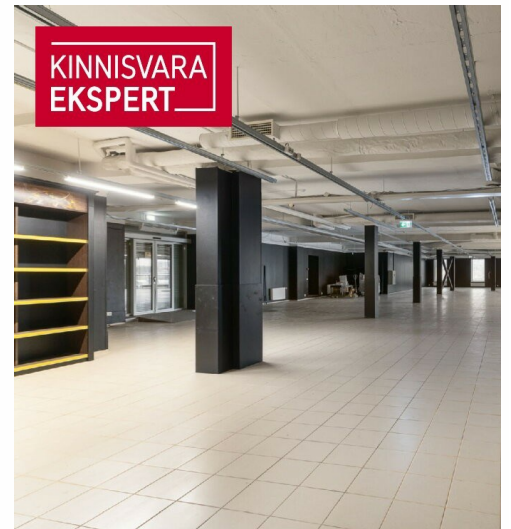

KINNISVARA
EKSPERT

Üürida kaubandus UUS-SADAMA 25

📍 Harju maakond, Tallinn, Kesklinna linnaosa