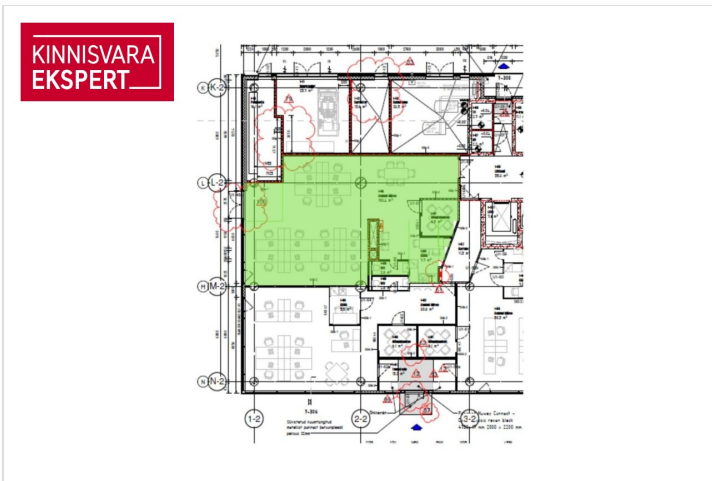

KINNISVARA
EKSPERT