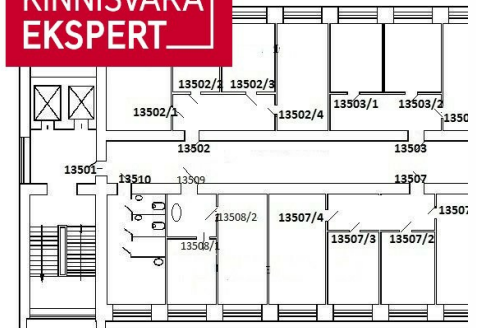

KINNISVARA
EKSPERT