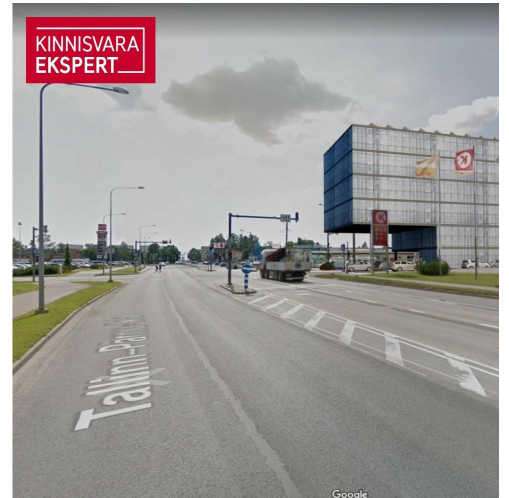

KINNISVARA
EKSPERT

KINNISVARA
EKSPERT

KINNISVARA
EKSPERT

VAADE KAGUST, KAUBAM

KINNISVARA
EKSPERT

VAADE KIRDEST, PAPIINIIDU TÄN

Müüa kaubandus PAPINIIDU 17A

📍 Pärnu maakond, Pärnu linn, Mai

Lisaandmed

elekter, vesi

Lisainfo

Perspektiivne arendusprojekt Pärnu parimas asukohas Papiniidu äri- ja ettevõtluspiirkonnas.

Detailplaneering võimaldab ehitada kuni 6-korruselise äri- ja büroohoone, mille ehitisealune pind on kuni 930 m².

Vahetus läheduses asuvad väarikad naabrid Kaubamajakas, Lidl, Silla Keskus, Circle K tankla ja paljud teised.

Äsja valminud uus teelõik ühendab Papiniidu tänava Suur-Jõe tänavaga ja tagab kinnistule suurepärase juurdepääsu igal suunal.