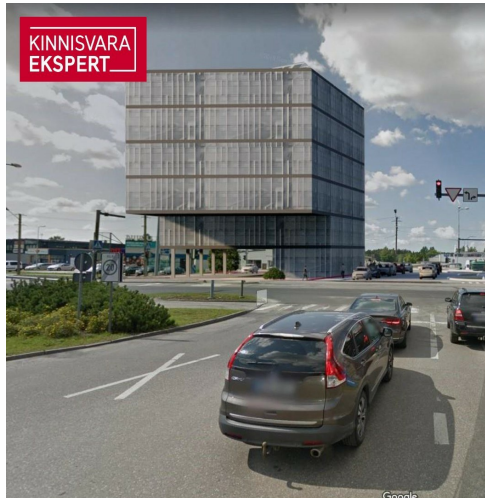

KINNISVARA
EKSPERT

KINNISVARA
EKSPERT

KINNISVARA
EKSPERT

VAADE KAGUST, KAUBAM

KINNISVARA
EKSPERT

VAADE KIRDEST, PAPIINIIDU TÄN

Müüa kaubandus PAPINIIDU 17A

📍 Pärnu maakond, Pärnu linn, Mai

Lisaandmed

elekter, vesi

Lisainfo

Perspektiivne arendusprojekt Pärnu parimas asukohas Papiniidu äri- ja ettevõtluspiirkonnas.

Detailplaneering võimaldab ehitada kuni 6-korruselise äri- ja büroohoone, mille ehitisealune pind on kuni 930 m².

Vahetus läheduses asuvad väarikad naabrid Kaubamajakas, Lidl, Silla Keskus, Circle K tankla ja paljud teised.

Äsja valminud uus teelõik ühendab Papiniidu tänava Suur-Jõe tänavaga ja tagab kinnistule suurepärase juurdepääsu igal suunal.