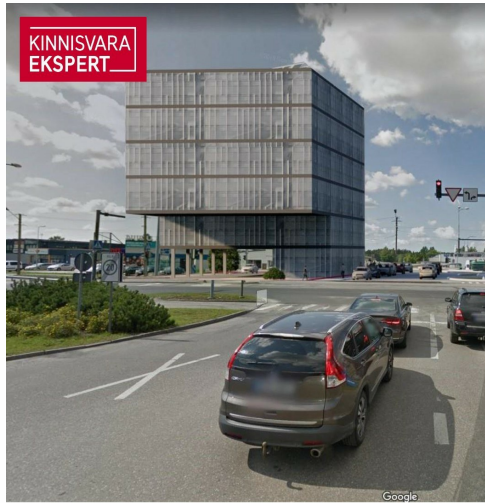

KINNISVARA
EKSPERT

KINNISVARA
EKSPERT

KINNISVARA
EKSPERT

VAADE KAGUST, KAUBAM

KINNISVARA
EKSPERT

VAADE KIRDEST, PAPIINIIDU TÄN

Müüa kaubandus PAPIINIIDU 17A

📍 Pärnu maakond, Pärnu linn, Mai

Lisaandmed

elekter, vesi

Lisainfo

Perspektiivne arendusprojekt Pärnu parimas asukohas Papiniidu äri- ja ettevõtluspiirkonnas.

Detailplaneering võimaldab ehitada kuni 6-korruselise äri- ja büroohoone, mille ehitisealune pind on kuni 930 m².

Vahetus läheduses asuvad väärivad naabrid Kaubamajakas, Lidl, Silla Keskus, Circle K tankla ja paljud teised.

Äsja valminud uus teelõik ühendab Papiniidu tänava Suur-Jõe tänavaga ja tagab kinnistule suurepärase juurdepääsu igal suunal.