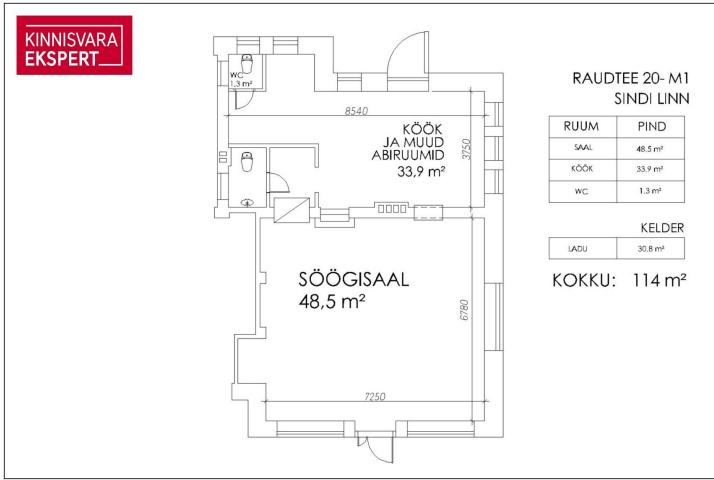

KINNISVARA
EKSPERT