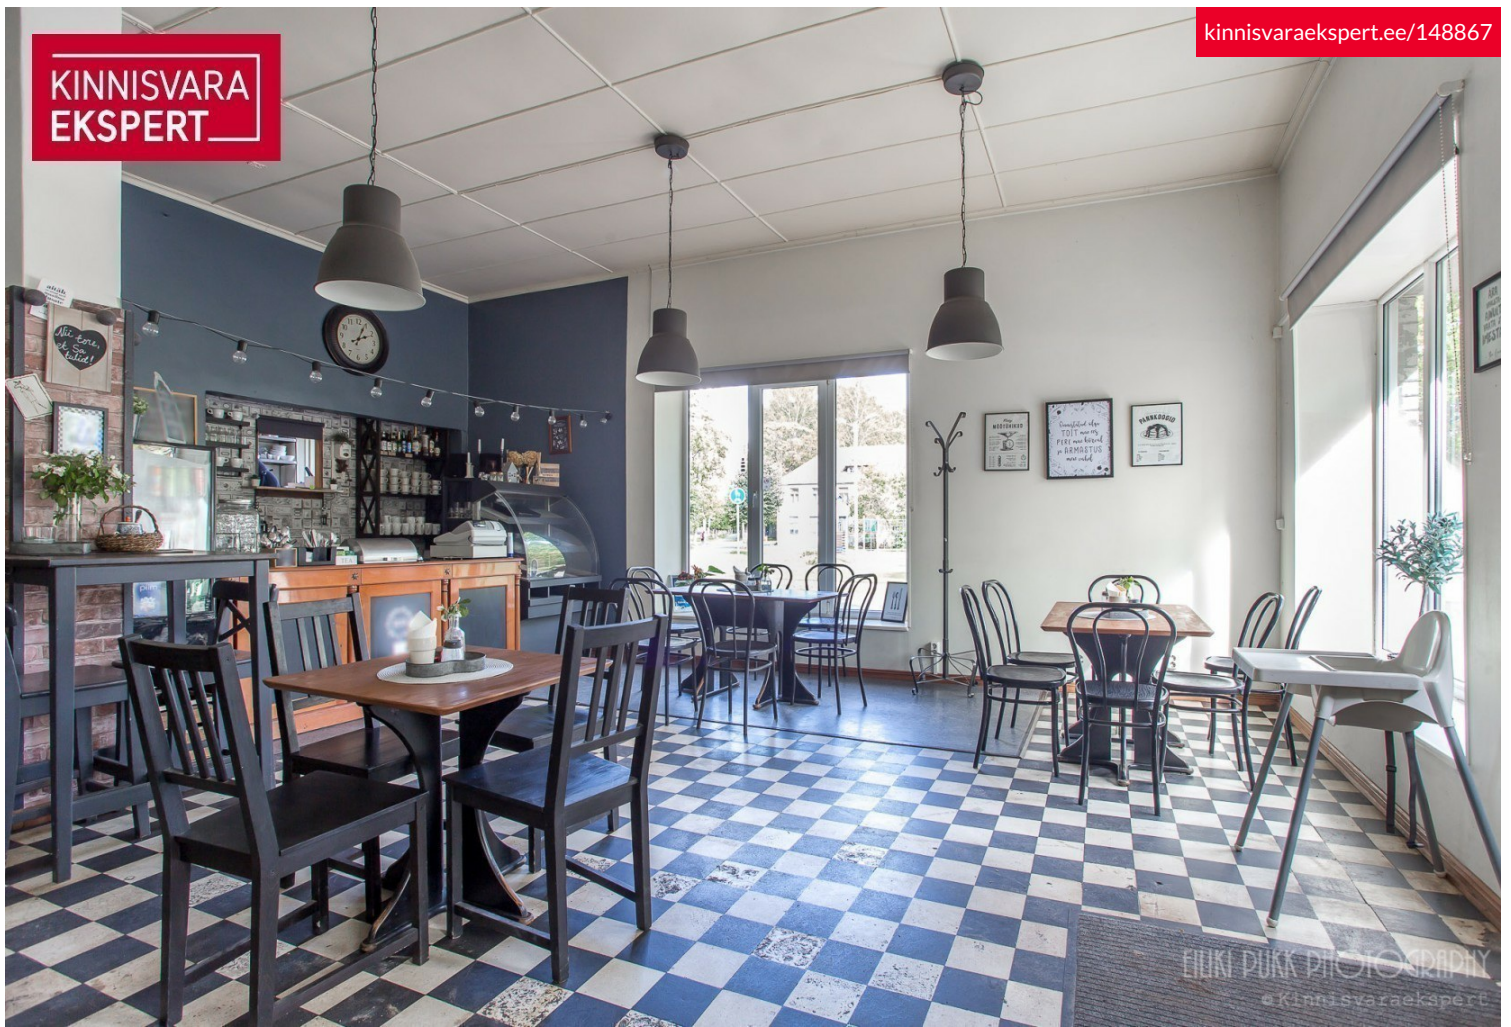

KINNISVARA
EKSPERT