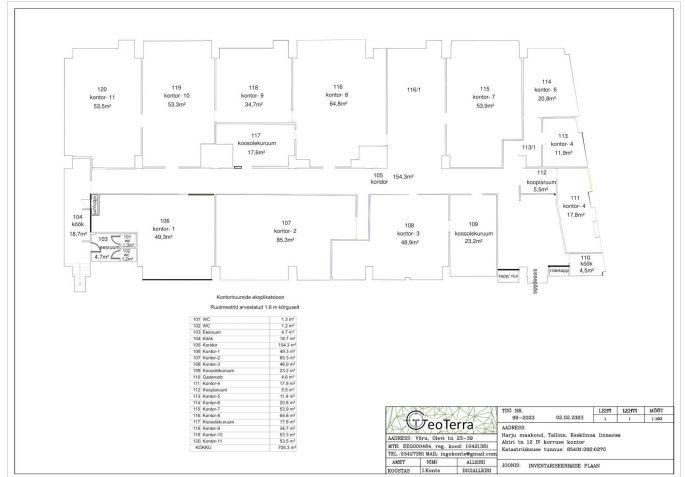

KINNISVARA EKSPERT

Sinu kinnisvara-partner

Argo Vörk
+372 534 33255
argo.vork@kinnisvaraekspert.ee

30 aastat **KINNISVARA EKSPERT**

Usalda oma kinnisvaratehing meie hoolde