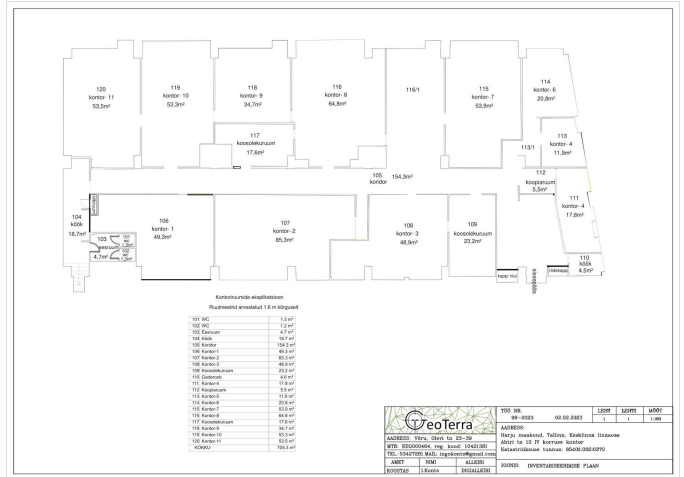

KINNISVARA EKSPERT

Sinu kinnisvara-partner

Argo Vörk
+372 534 33255
argo.vork@kinnisvaraekspert.ee

30 aastat **KINNISVARA EKSPERT**

Usalda oma kinnisvaratehing meie hoolde