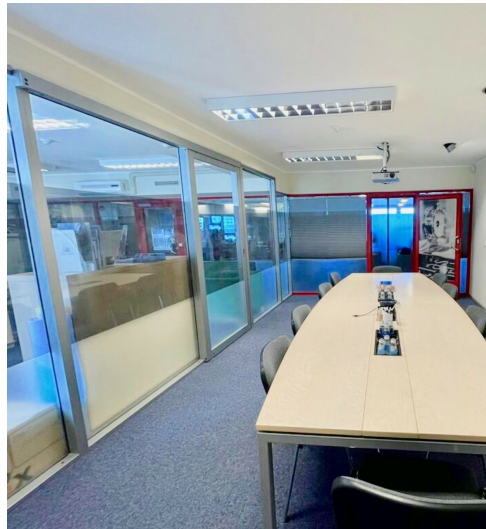

KINNISVARA
EKSPERT