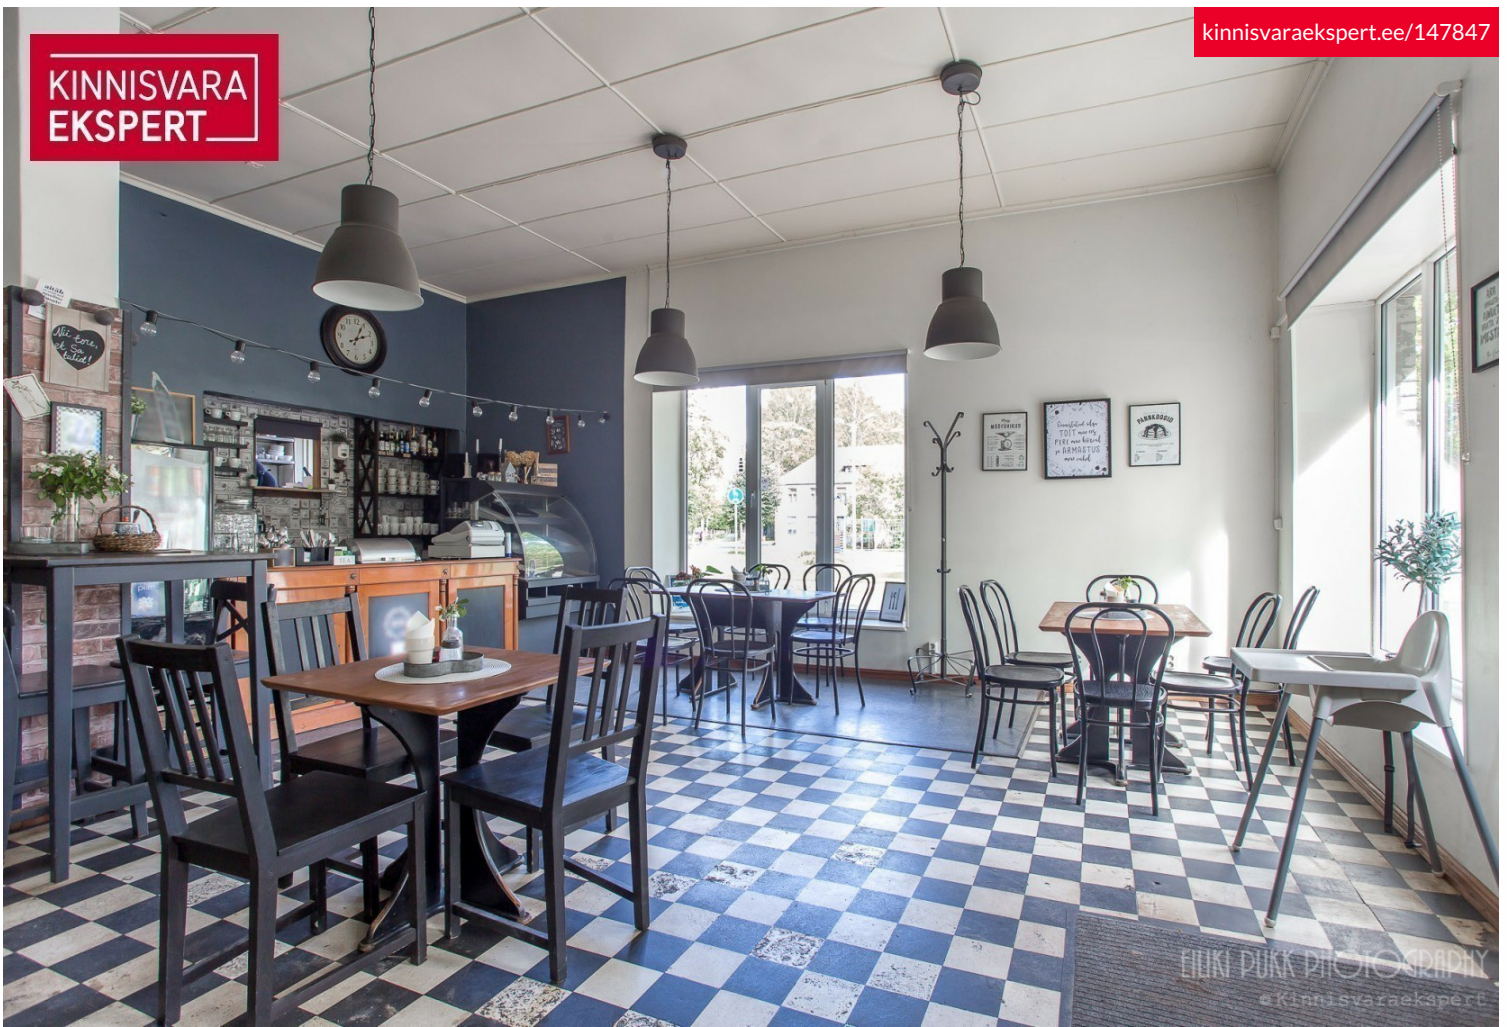

KINNISVARA
EKSPERT