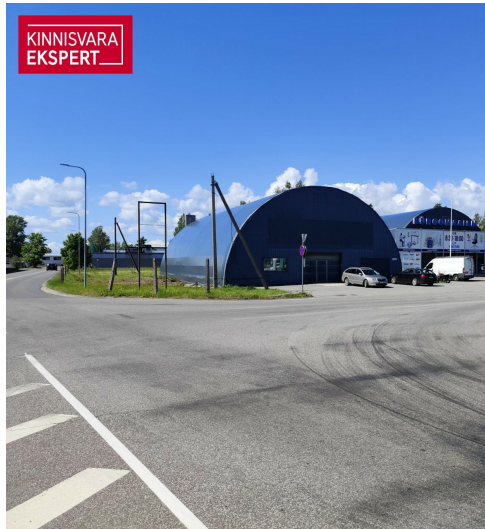

KINNISVARA
EKSPERT