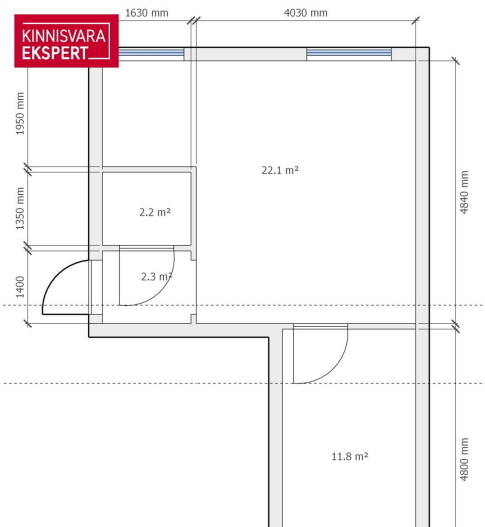

KINNISVARA
EKSPERT

Müüa korter MASINA 3

📍 Ida-Viru maakond, Narva linn, Joaorg

Kahetoaline korter maja teisel korrusel!