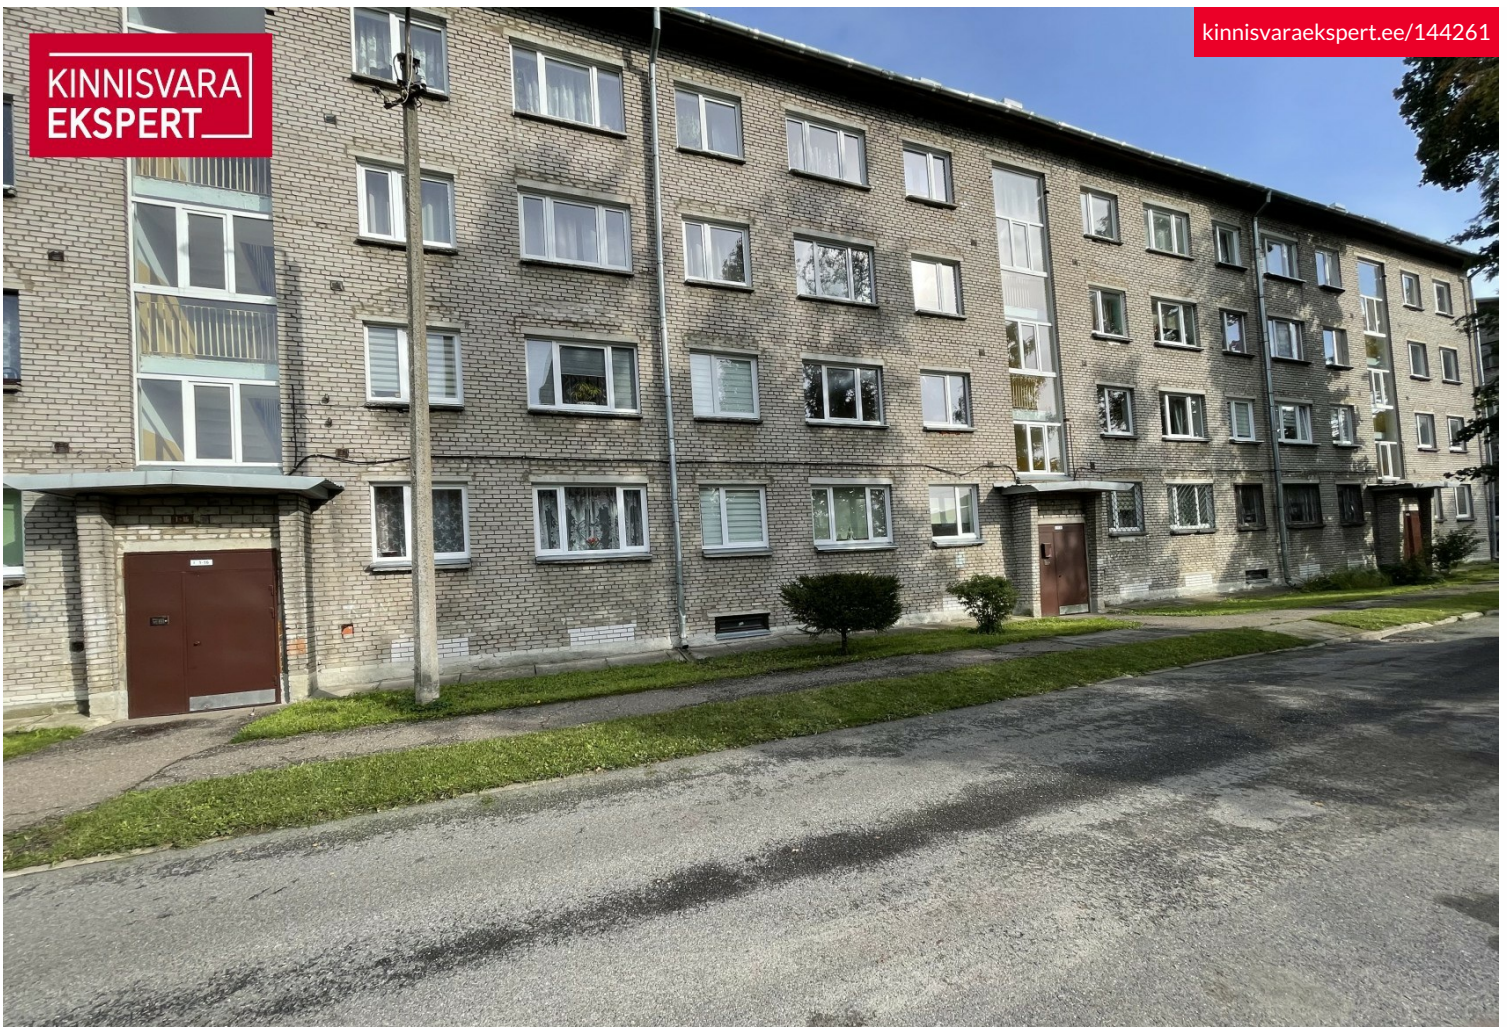

KINNISVARA
EKSPERT

Müüa korter MASINA 3

📍 Ida-Viru maakond, Narva linn, Joaorg

Kahetoaline korter maja teisel korrusel!

PEETER NURM

☎ +3725028967

☎ +3726556544

✉ peeter.nurm@kinnisvaraekspert.ee

Lisainfo

Müüa kahetoaline korter, üp. 38,4 m², asub korterelamu teisel korrusel. Korter vajab kapitaalremonti. Köögi sein on eemaldatud. Uuel omanikul on hea võimalus kujundada oma kodu, vastavalt oma maitsele. Maja lähedal asuvad lasteaed, õigeusu kool, kultuurikeskus Rugodiv, raudtee - ja bussijaam. Mitte kaugel on Narva jõgi koos promenaadiga.