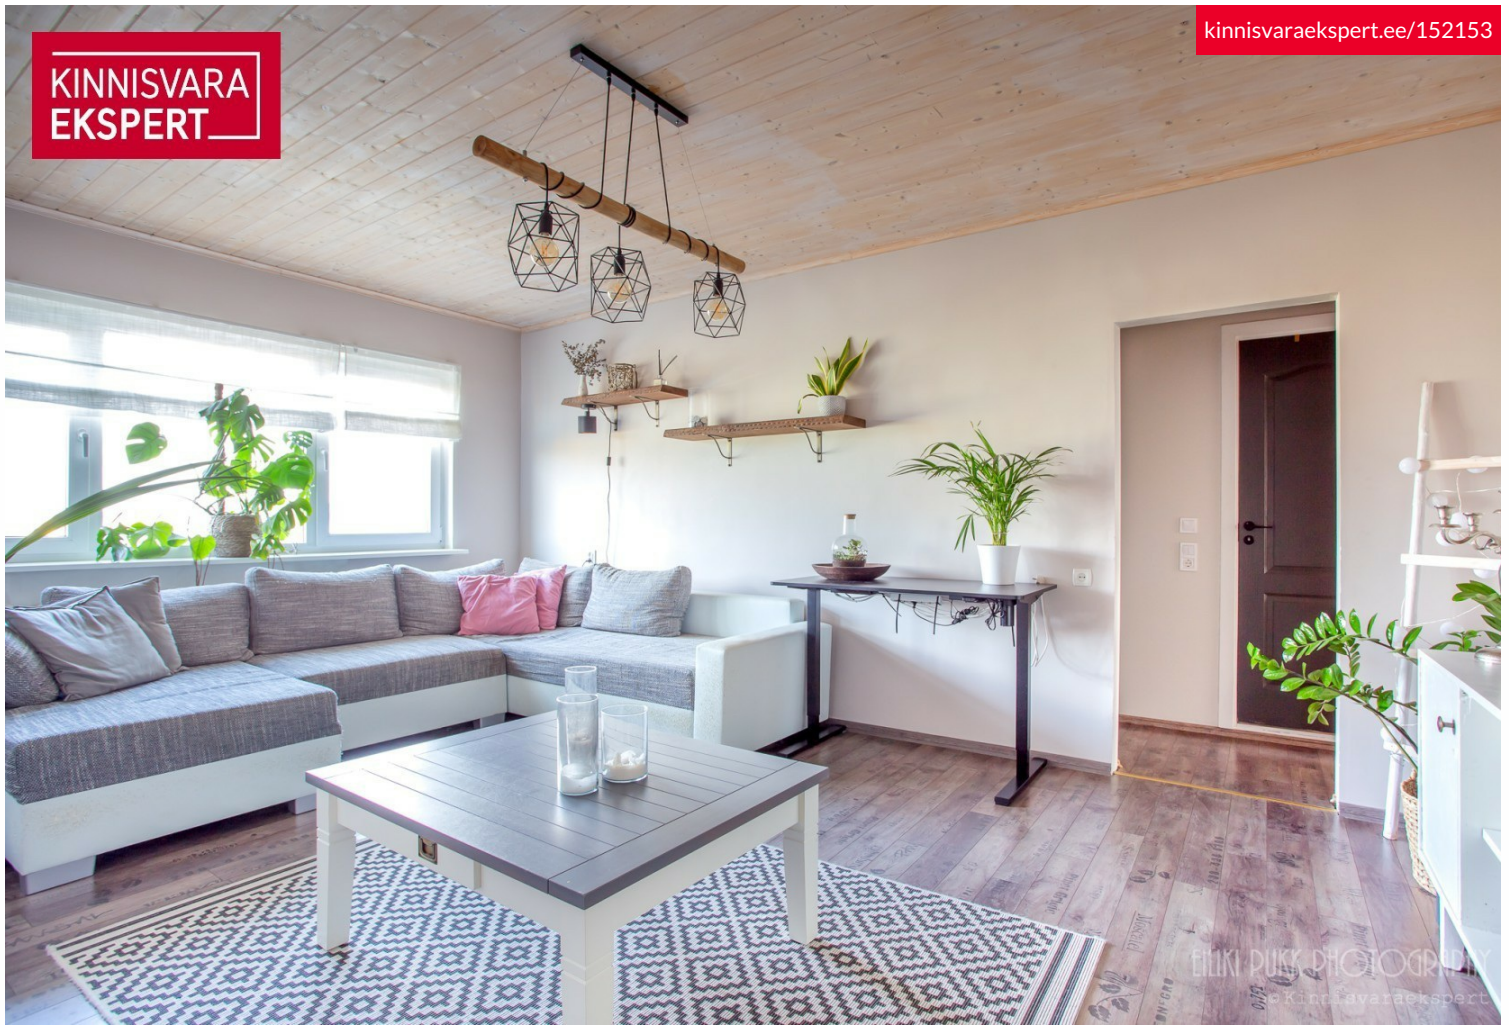

KINNISVARA
EKSPERT

ELIKI PUKK PHOTOGRAPHY
Kinnisvaraekspert

KINNISVARA
EKSPERT