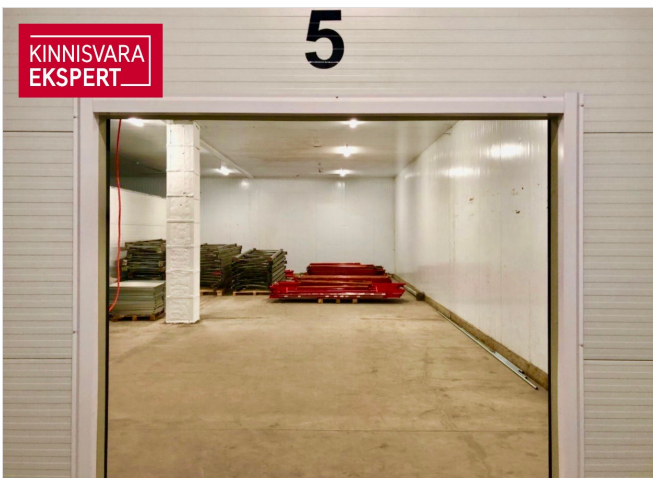

KINNISVARA
EKSPERT