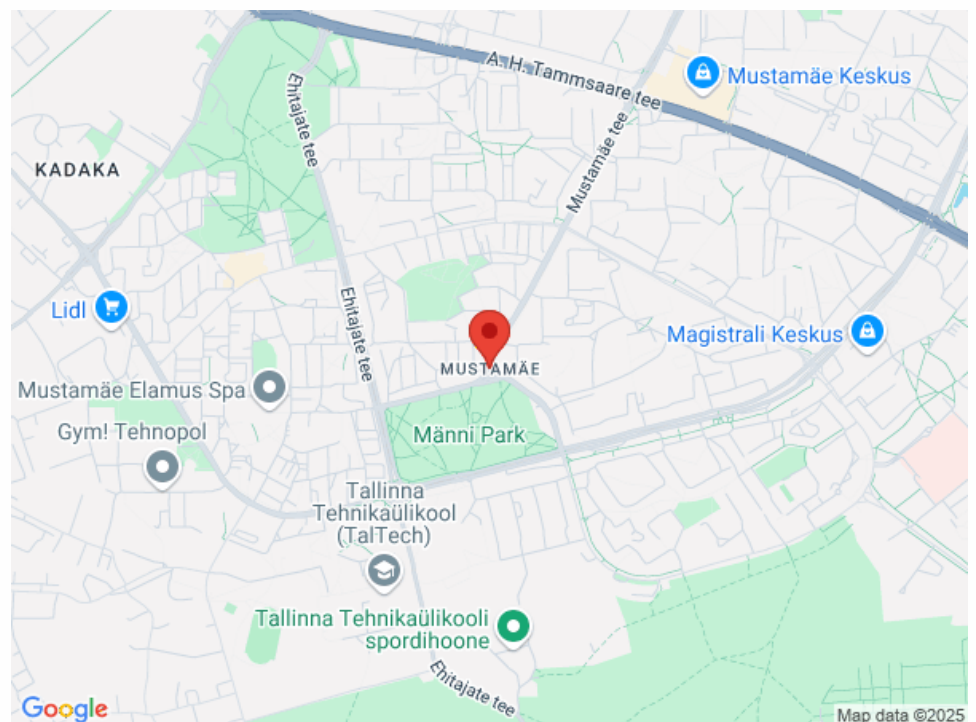

Võtke palun ühendust lisaküsimuste korral ja leppige kokku aeg pinna ja hoonega tutvumiseks!

NB! Meil on pakkuda Tammsaare Ärimajas erineva suurusega büroosid seega kui asukoht sobib leiame ka sobiva pinna!

****

KINNISVARAEKSPERT tegutseb Eesti turul alates 1993. aastast. Meie Bürood asuvad Tallinnas ja Pärnus ning teenindame teid üle Eesti. Koostööpartnerite Nord Prime Capital ja Alliance Group UAB kaudu oleme esindatud ka Lätis ning Leedus.

Pakume maaklerteenust, hindamist ja kinnisvaraalast nõustamisteenust nii era- kui ka äri sektoris.

Kinnisvaraekspert teeb tihedat koostööd maailma suurimate kinnisvarafirmade hulka kuuluva ettevõttega Cushman & Wakefield. Meie koostöösidemed ulatuvad peale Balti riikide ja Põhjamaade pea kõikidesse maailmajagudesse.

Lisainfo ja teenuste tellimine:

Tallinnas: +372 6264250

Pärnus: +372 4420700

Rohkem infot leiad <http://www.kinnisvaraekspert.ee>

***

Asukoht

📍 Harju maakond, Tallinn, Mustamäe linnaosa