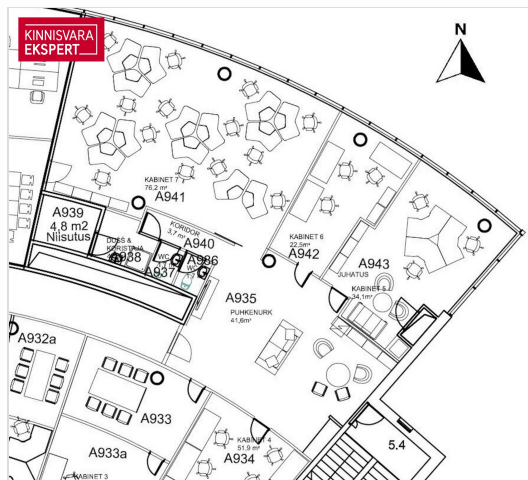

KINNISVARA EKSPERT

Sinu kinnisvara-partner

30
aastat

KINNISVARA EKSPERT

Argo Vörk
+372 534 33255
argo.vork@kinnisvaraekspert.ee

Usalda oma kinnisvaratehing meie hoolde