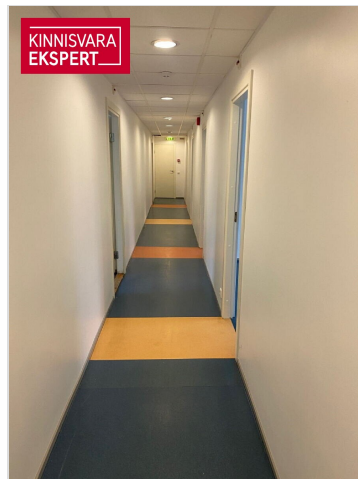

KINNISVARA
EKSPERT