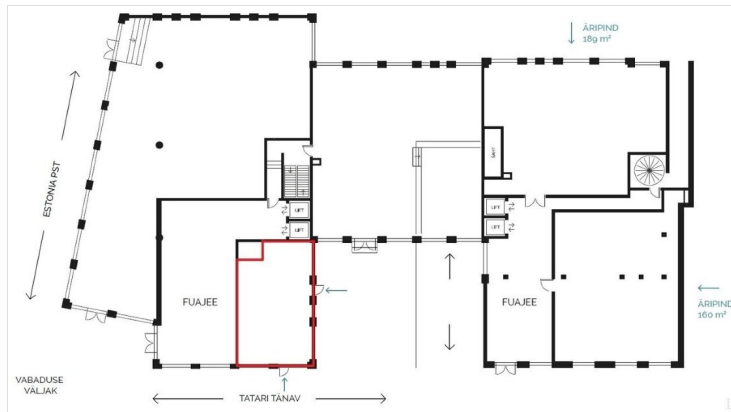

KINNISVARA EKSPERT

Sinu kinnisvara-partner

Katrin Kurm
+372 502 6897
katrin.kurm@kinnisvaraekspert.ee

KINNISVARA EKSPERT