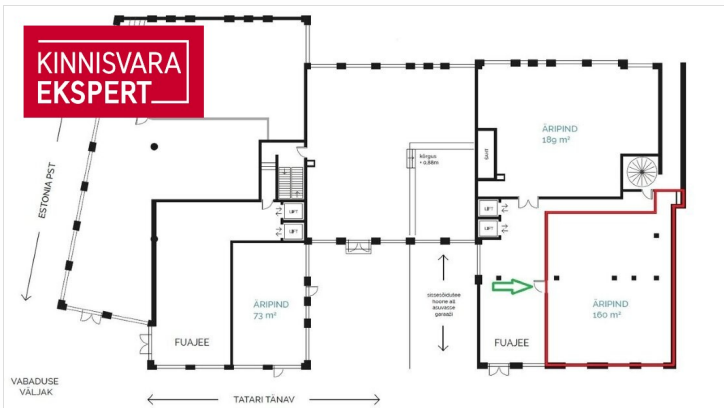

KINNISVARA EKSPERT

Sinu kinnisvara-partner

Katrin Kurm

+372 502 6897

katrin.kurm@kinnisvaraekspert.ee

KINNISVARA EKSPERT

30 aastat kogemust