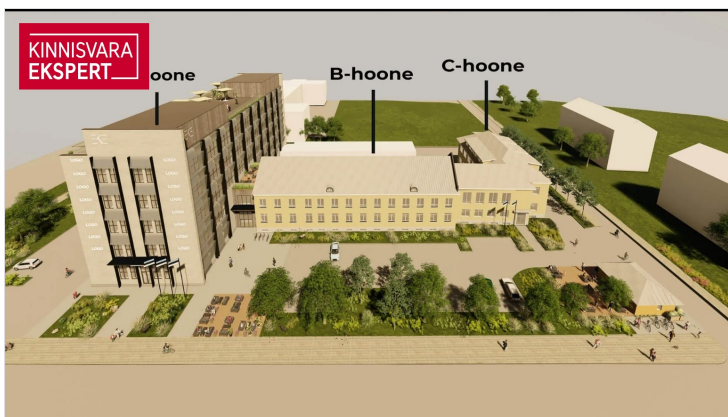

KINNISVARA EKSPERT

A-hoone B-hoone C-hoone