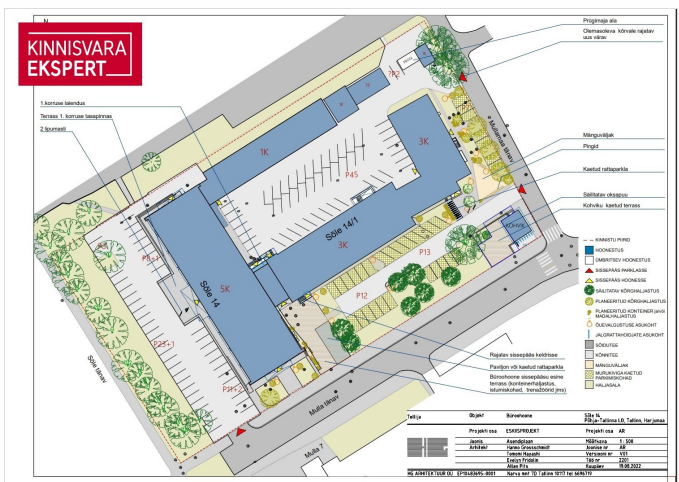

Sõle 14 ärihoonel on kolm korpust – A, B ja C. Üüripinda on neis kokku 8300 m². Üürihinnad alates 10€/m², sõltuvalt suurusest ja asukohast hoones.

Pakkuda on:

A korpus

I korrus viimane vaba äripind 65,8 m² mis on planeeritud iluteenuste osutamiseks.

SOLE 14

KINNISVARA EKSPERT

KINNISVARA EKSPERT

A-hoone B-hoone C-hoone

KINNISVARA EKSPERT

- 1. korruse liftid
- Terrass 1. korruse täisprojekt
- 2. korruse liftid

Objekt	Surutamine	2024	2025	2026
Projekti omanik	EKSPERT
Arhitekt
Projektant