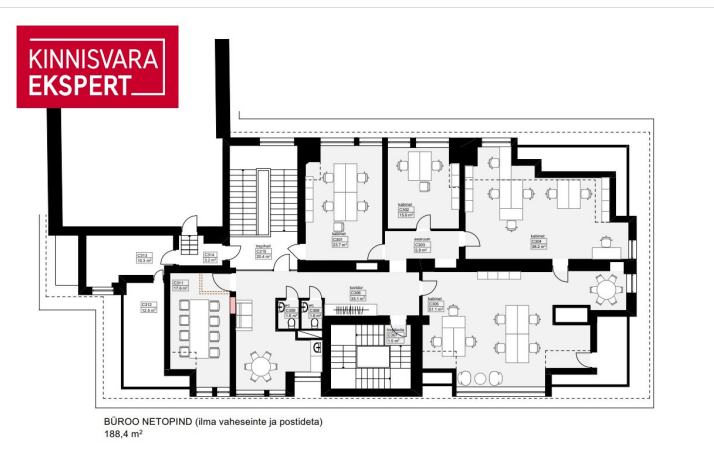

**KINNISVARA
EKSPERT**