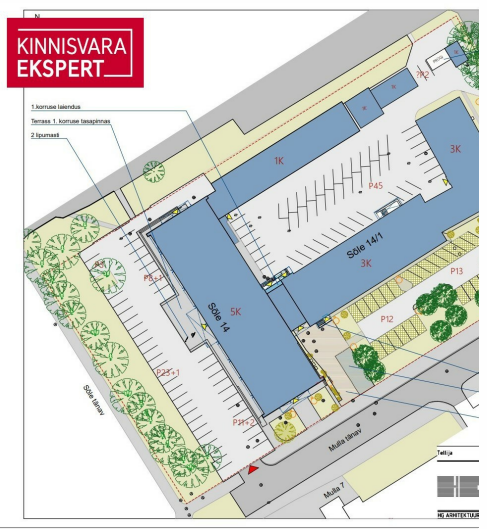

KINNISVARA
EKSPERT