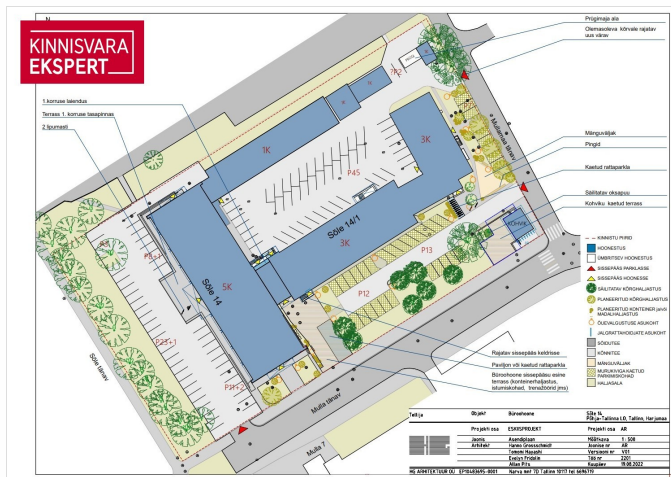

**KINNISVARA
EKSPERT**