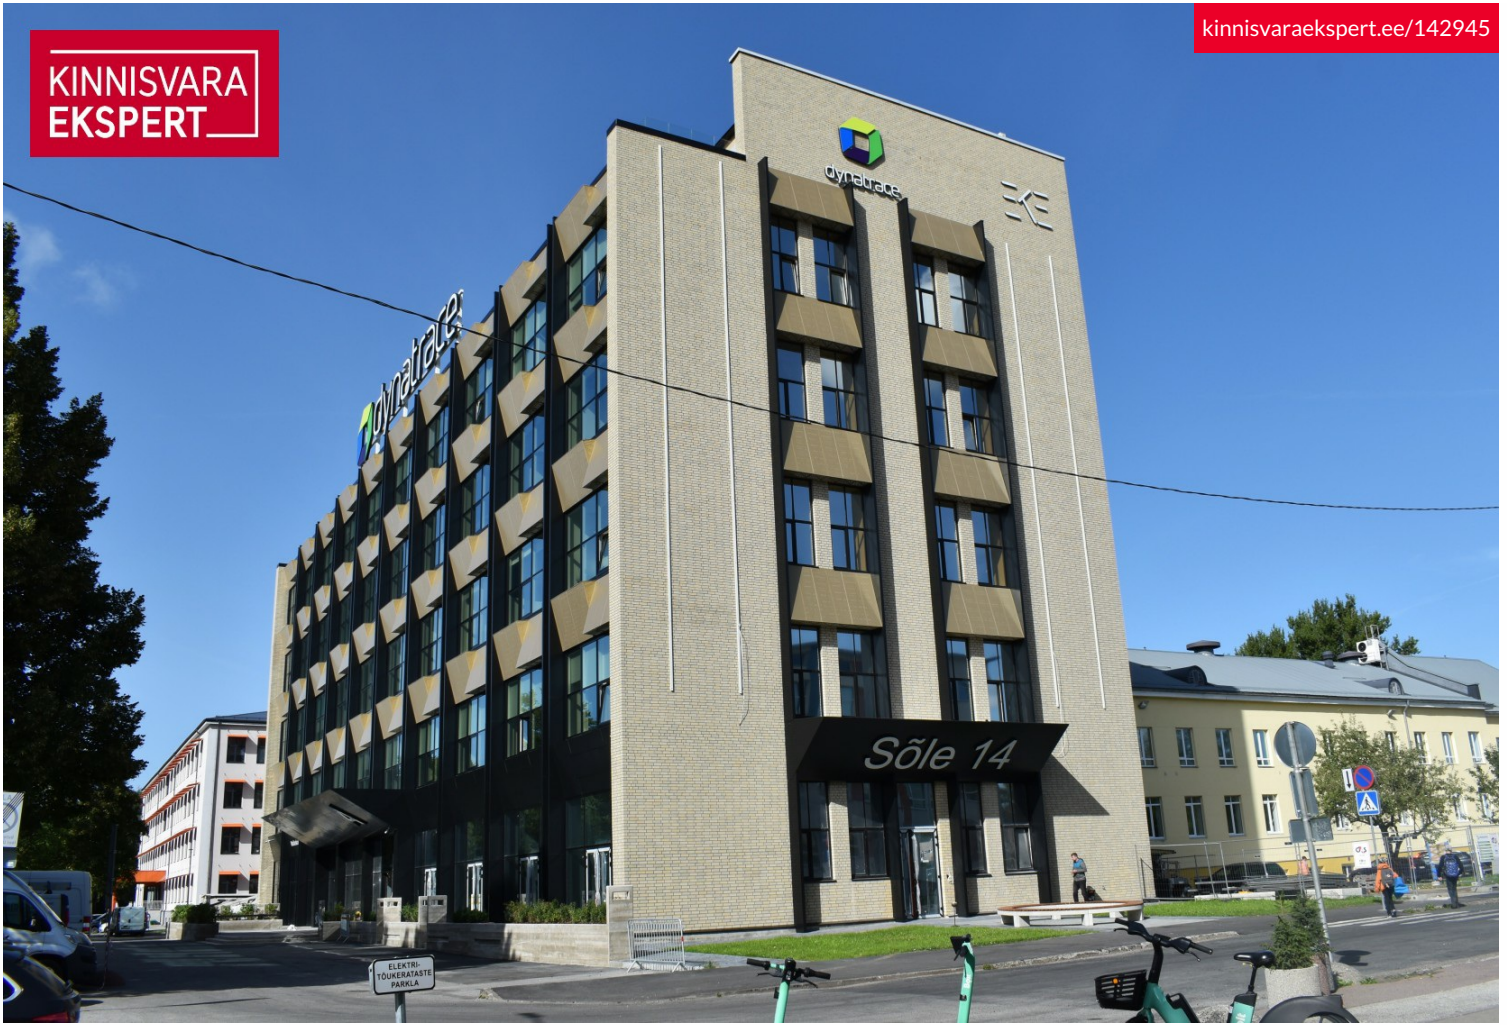

KINNISVARA
EKSPERT

KINNISVARA
EKSPERT

KINNISVARA
EKSPERT

KINNISVARA
EKSPERT

Üürida büroo SÕLE

📍 Harju maakond, Tallinn, Põhja-Tallinna linnaosa

MEELIS PÄEREN

☎ +3725652277

☎ +3726264250

✉ meelis.paeren@kinnisvaraekspert.ee

447 m²
üldpind

4 470 € +km
10.00 € / m²

ID 142945

Üldpind 447 m²

Valmidus renoveeritud

Hind **4 470 € +km**

keskküte

Lisainfo

Üürile anda kaasaegses, värskelt renoveeritud hoones erinevad büroo- ja teeninduspinnad.

Sõle ärikeskuse vahetusse lähedusse jäävad Telliskivi Loomelinnak, Pelgulinna Gümnaasium ja Pelgulinna Haigla ning jalutuskäigu kaugusele Kristiine Keskus, Ristiku Selver ja hulk erinevaid söögikohti.

Sõle 14 ärihoonel on kolm korpust – A, B ja C. Üüripinda on neis kokku 8300 m². Üürihinnad alates 10€/m², sõltuvalt suurusest, viimistlusest ja asukohast hoones. Üürihinnaile lisanduvad kõrvalkulud.

Pakkuda on: