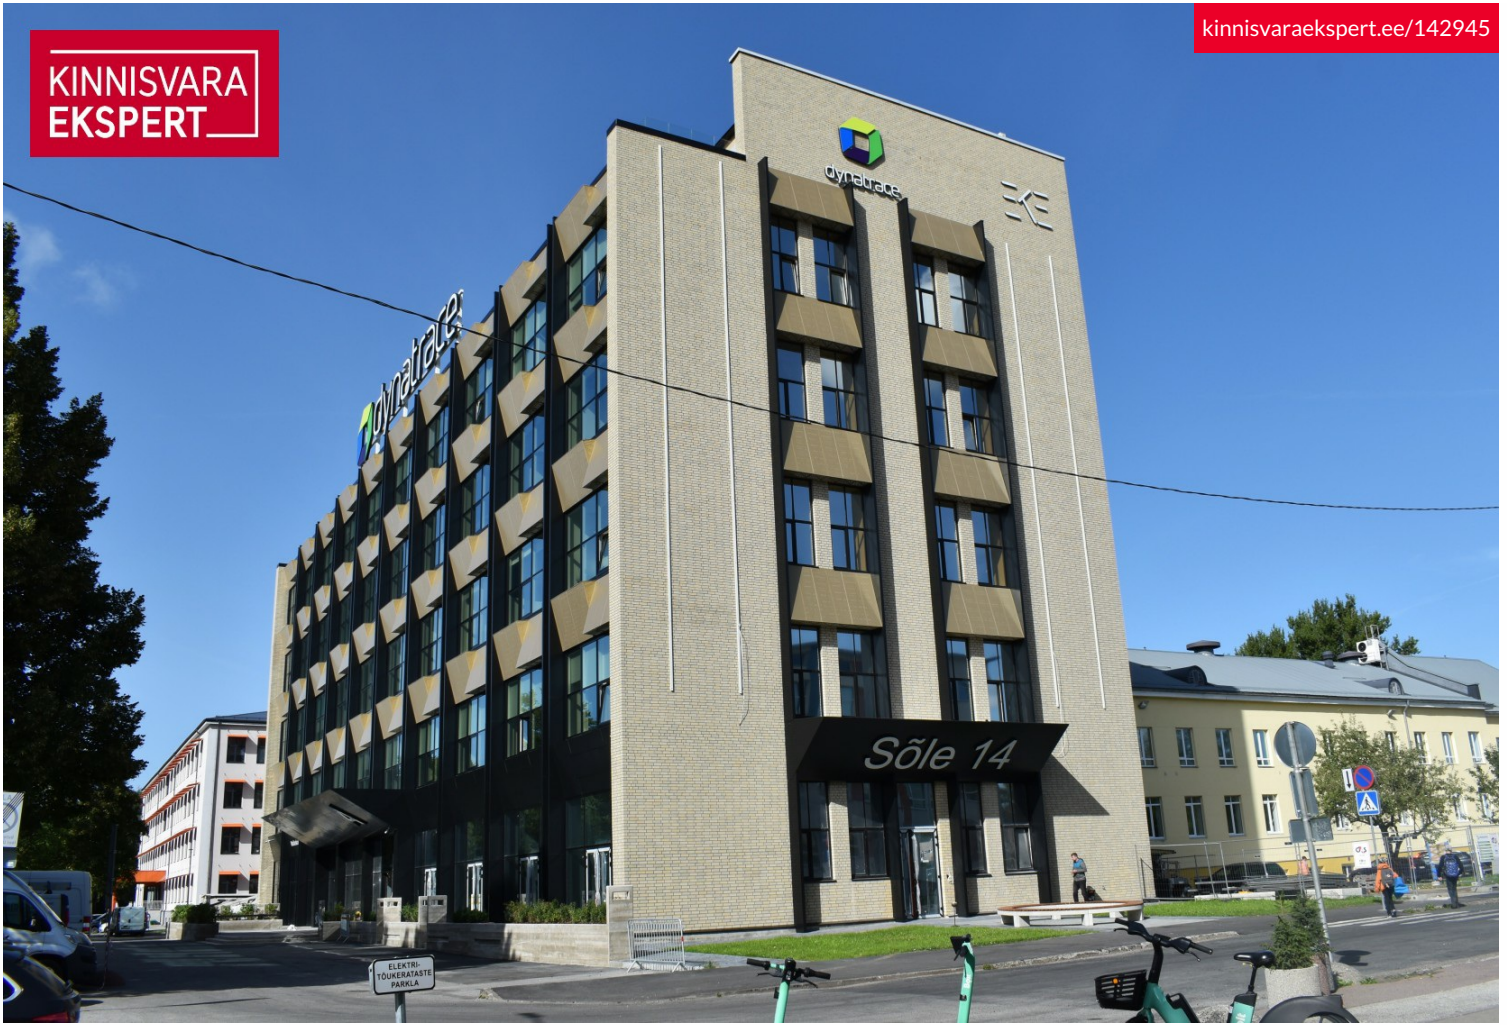

KINNISVARA
EKSPERT