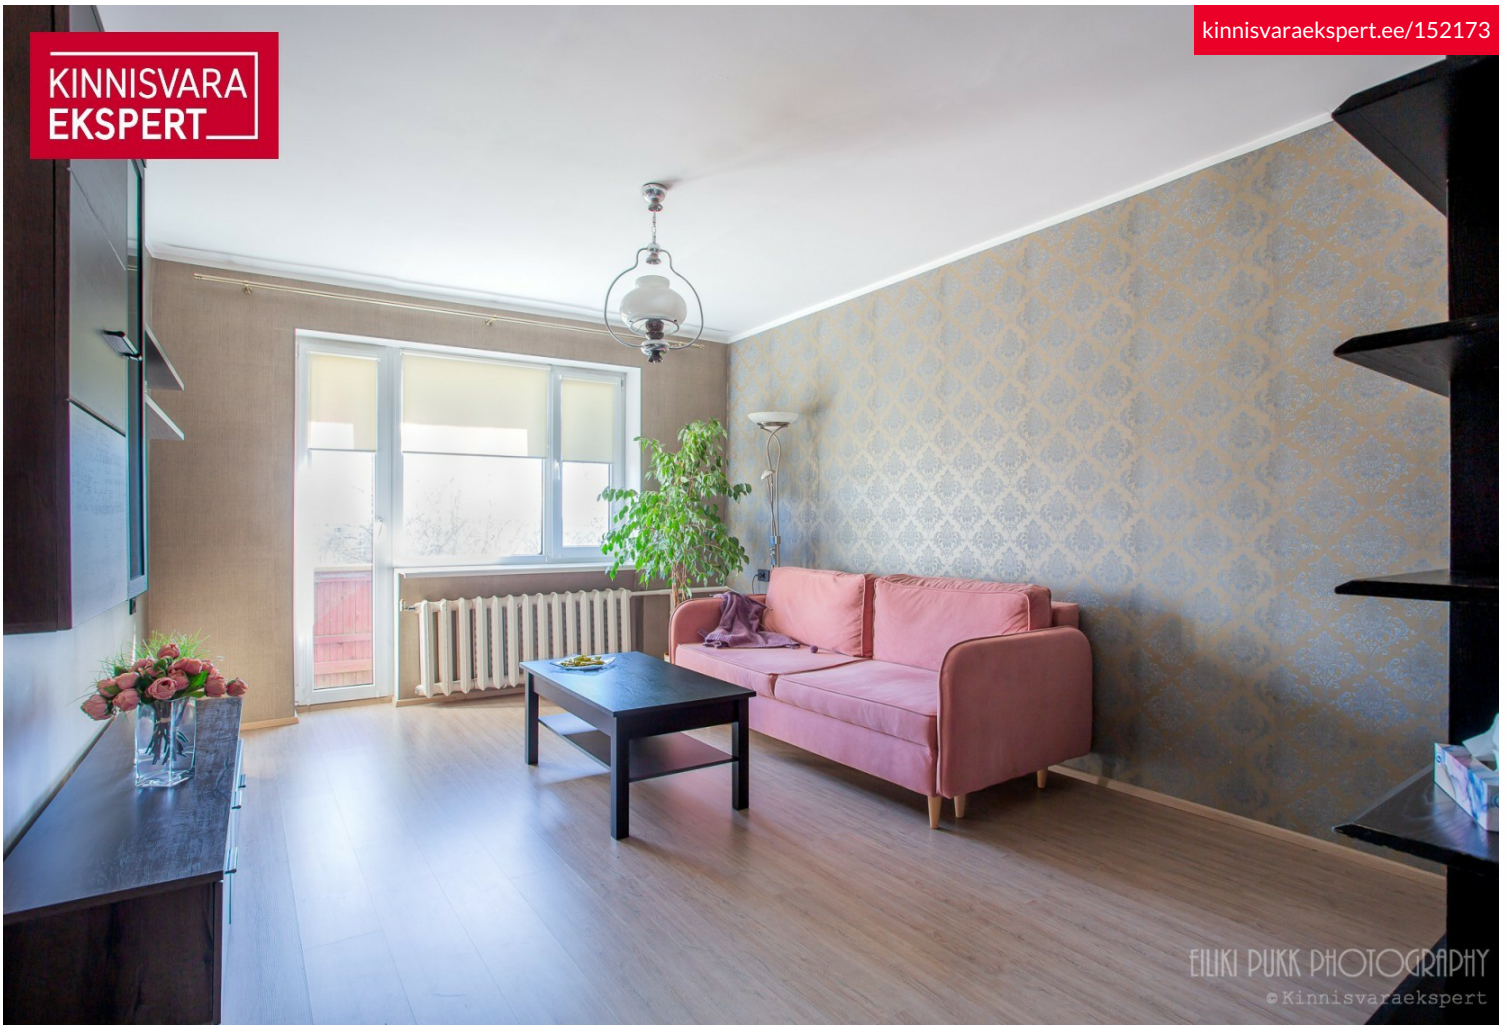

KINNISVARA
EKSPERT

EILIKI PUKK PHOTOGRAPHY
© Kinnisvaraekspert

KINNISVARA
EKSPERT