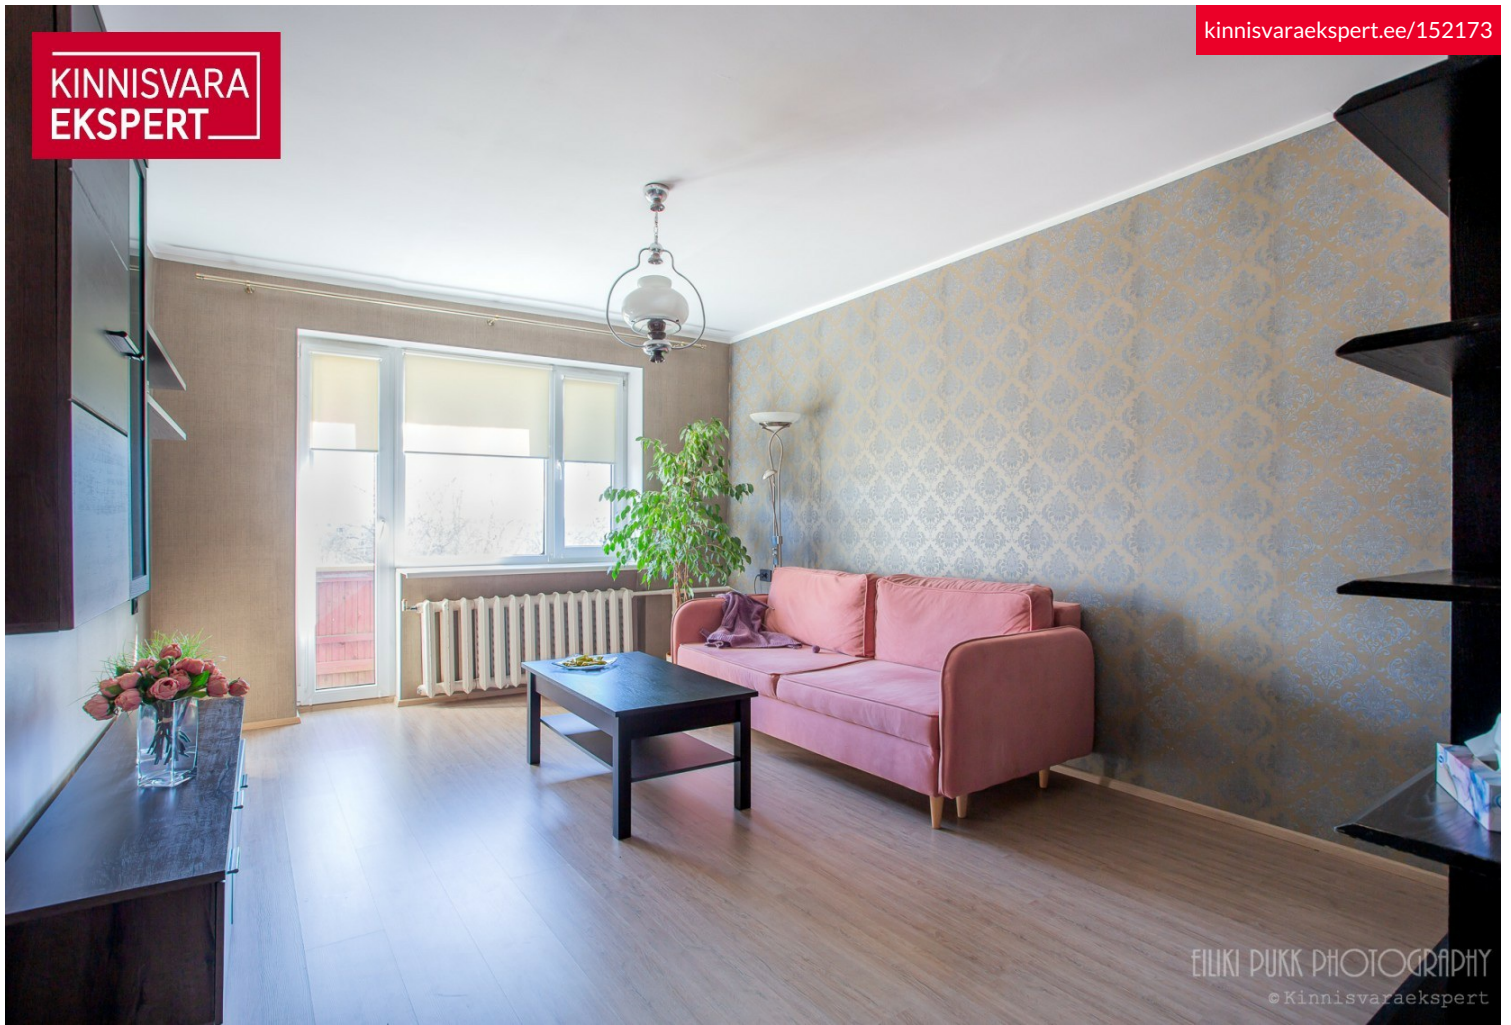

KINNISVARA
EKSPERT

EILIKI PUKK PHOTOGRAPHY
© Kinnisvaraekspert

KINNISVARA
EKSPERT