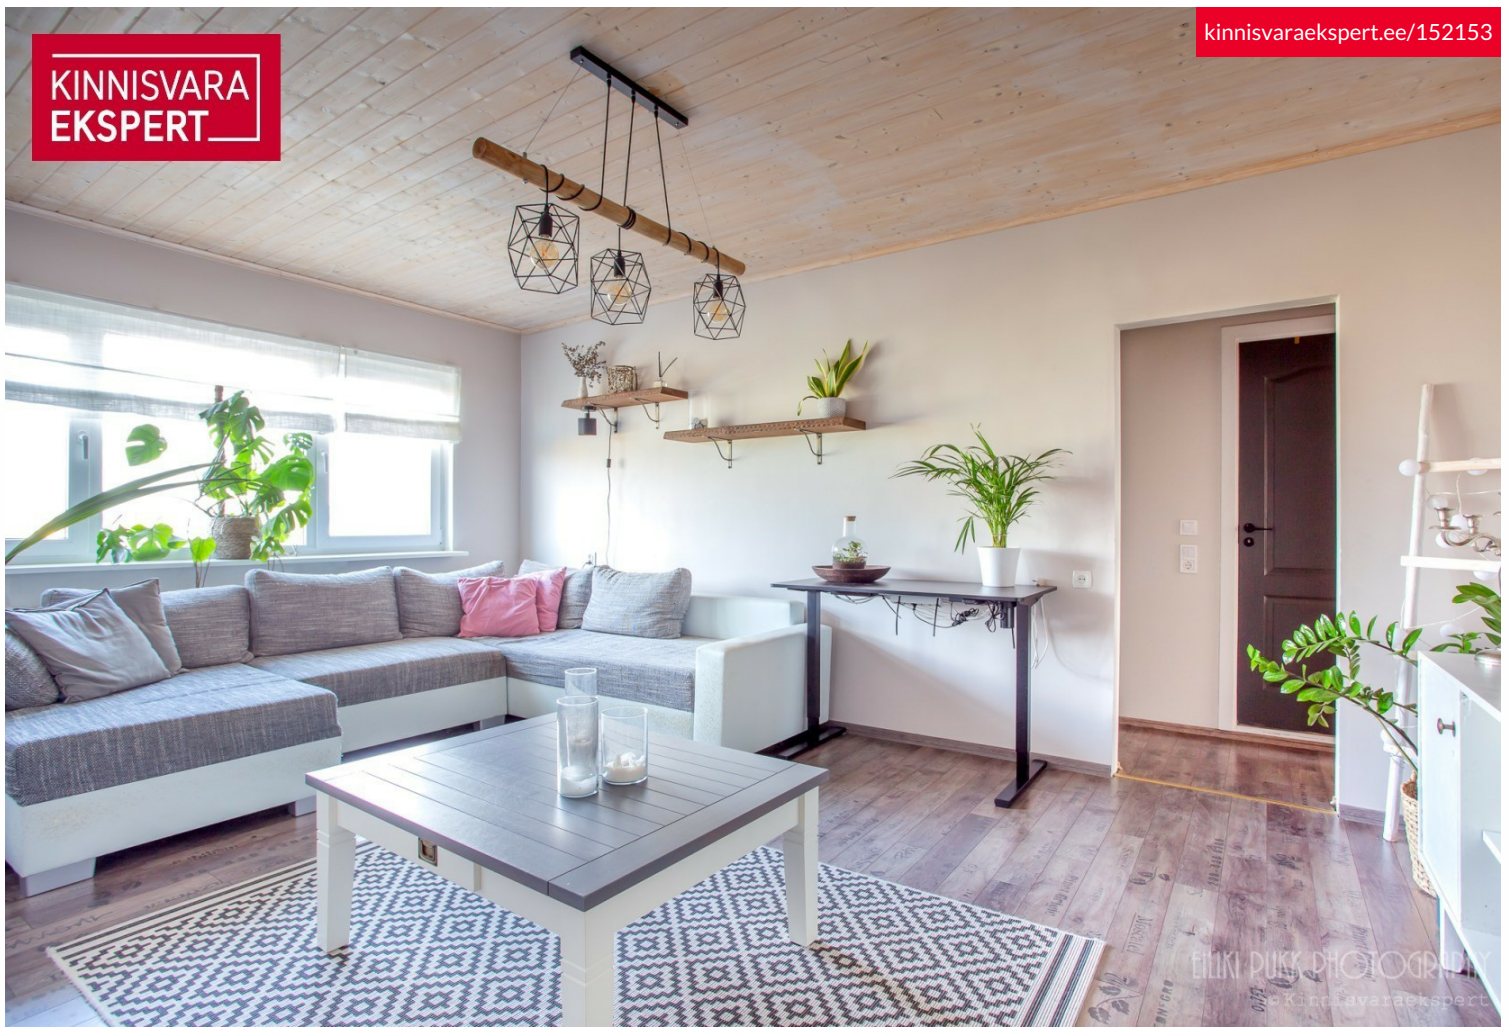

KINNISVARA
EKSPERT