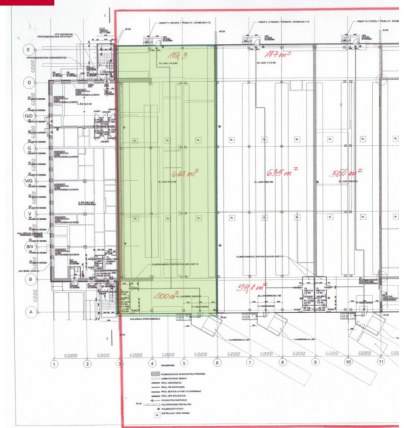

KINNISVARA
EKSPERT

Üürida ladu LAO 5

Pärnu maakond, Pärnu linn, Pärnu linn

Laadimisruumiga kaasaegne ladu-tootmishoone Papiniidus!